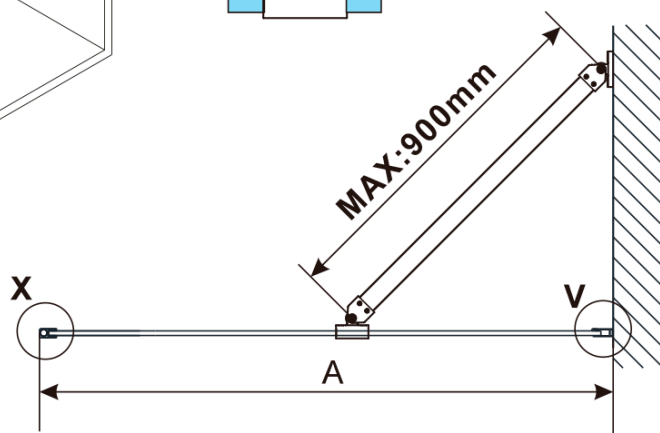

ESCA WHITE MATT Dusch-Glasteil, Wandmontage, graues Glas, 1200 mm

Bestellcode: ES1212-03

Grundinformation

Marke: Polysan

Serie: ESCA

Größe

Höhe: 2100 mm

Tiefe: 1200 mm

Eigenschaften

Farbenprofil: Weiß

Form: Einwandig Duschabtrennungen fest

Glasfarbe: Rauchglas

Glasbehandlung: Antidrop

Glasdicke: 8 mm

Gewicht / Stück: 68.0 kg

Verpackung: 2 Stück

Garantie: 2 Jahre

Technisches Arbeitsblatt

MODEL	A,mm
ES1070/ES1170/ES1270/ES1370/ES1570	690~705
ES1080/ES1180/ES1280/ES1380/ES1580	790~805
ES1090/ES1190/ES1290/ES1390/ES1590	890~905
ES1010/ES1110/ES1210/ES1310/ES1510	990~1005
ES1011/ES1111/ES1211/ES1311/ES1511	1090~1105
ES1012/ES1112/ES1212/ES1312/ES1512	1190~1205
ES1013/ES1113/ES1213/ES1313/ES1513	1290~1305
ES1014/ES1114/ES1214/ES1314/ES1514	1390~1405
ES1015/ES1115/ES1215/ES1315/ES1515	1490~1505

ESCA WHITE MATT Dusch-Glasteil, Wandmontage,
graues Glas, 1200 mm

MODEL	A,mm
ES1070/ES1170/ES1270/ES1370/ES1570	690~705
ES1080/ES1180/ES1280/ES1380/ES1580	790~805
ES1090/ES1190/ES1290/ES1390/ES1590	890~905
ES1010/ES1110/ES1210/ES1310/ES1510	990~1005
ES1011/ES1111/ES1211/ES1311/ES1511	1090~1105
ES1012/ES1112/ES1212/ES1312/ES1512	1190~1205