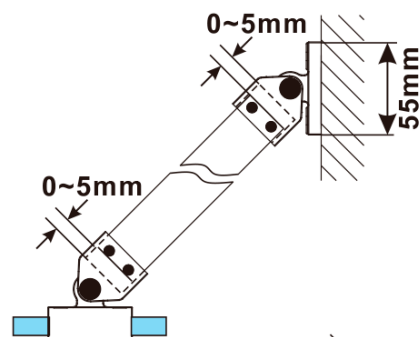

ESCA WHITE MATT Dusch-Glasteil, Wandmontage, graues Glas, 1200 mm

Bestellcode: ES1212-03

Grundinformation

Marke: Polysan

Serie: ESCA

Größe

Höhe: 2100 mm

Tiefe: 1200 mm

Eigenschaften

Farbenprofil: Weiß

Form: Einwandig Duschabtrennungen fest

Glasfarbe: Rauchglas

Glasbehandlung: Antidrop

Glasdicke: 8 mm

Gewicht / Stück: 68.0 kg

Verpackung: 2 Stück

Garantie: 2 Jahre

Technisches Arbeitsblatt

MODEL	A,mm
ES1070/ES1170/ES1270/ES1370/ES1570	690~705
ES1080/ES1180/ES1280/ES1380/ES1580	790~805
ES1090/ES1190/ES1290/ES1390/ES1590	890~905
ES1010/ES1110/ES1210/ES1310/ES1510	990~1005
ES1011/ES1111/ES1211/ES1311/ES1511	1090~1105
ES1012/ES1112/ES1212/ES1312/ES1512	1190~1205
ES1013/ES1113/ES1213/ES1313/ES1513	1290~1305
ES1014/ES1114/ES1214/ES1314/ES1514	1390~1405
ES1015/ES1115/ES1215/ES1315/ES1515	1490~1505

ESCA WHITE MATT Dusch-Glasteil, Wandmontage,
graues Glas, 1200 mm

MODEL	A,mm
ES1070/ES1170/ES1270/ES1370/ES1570	690~705
ES1080/ES1180/ES1280/ES1380/ES1580	790~805
ES1090/ES1190/ES1290/ES1390/ES1590	890~905
ES1010/ES1110/ES1210/ES1310/ES1510	990~1005
ES1011/ES1111/ES1211/ES1311/ES1511	1090~1105
ES1012/ES1112/ES1212/ES1312/ES1512	1190~1205