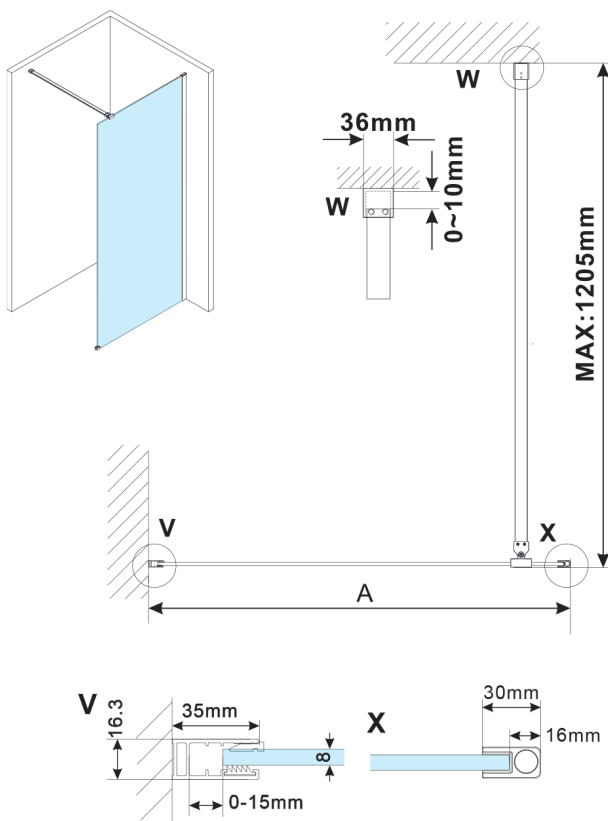

ESCA WHITE MATT Dusch-Glasteil, Wandmontage, graues Glas, 1200 mm

Bestellcode: ES1212-03

Größe

Höhe: 2100 mm

Tiefe: 1200 mm

Eigenschaften

Garantie: 2 Jahre

Technisches Arbeitsblatt

MODEL	A,mm
ES1070/ES1170/ES1270/ES1370/ES1570	690~705
ES1080/ES1180/ES1280/ES1380/ES1580	790~805
ES1090/ES1190/ES1290/ES1390/ES1590	890~905
ES1010/ES1110/ES1210/ES1310/ES1510	990~1005
ES1011/ES1111/ES1211/ES1311/ES1511	1090~1105
ES1012/ES1112/ES1212/ES1312/ES1512	1190~1205
ES1013/ES1113/ES1213/ES1313/ES1513	1290~1305
ES1014/ES1114/ES1214/ES1314/ES1514	1390~1405
ES1015/ES1115/ES1215/ES1315/ES1515	1490~1505

MODEL	A,mm
ES1070, ES1170, ES1270, ES1370, ES1570	690-705
ES1080, ES1180, ES1280, ES1380, ES1580	790-805
ES1090, ES1190, ES1290, ES1390, ES1590	890-905
ES1010, ES1110, ES1210, ES1310, ES1510	990-1005
ES1011, ES1111, ES1211, ES1311, ES1511	1090-1105
ES1012, ES1112, ES1212, ES1312, ES1512	1190-1205