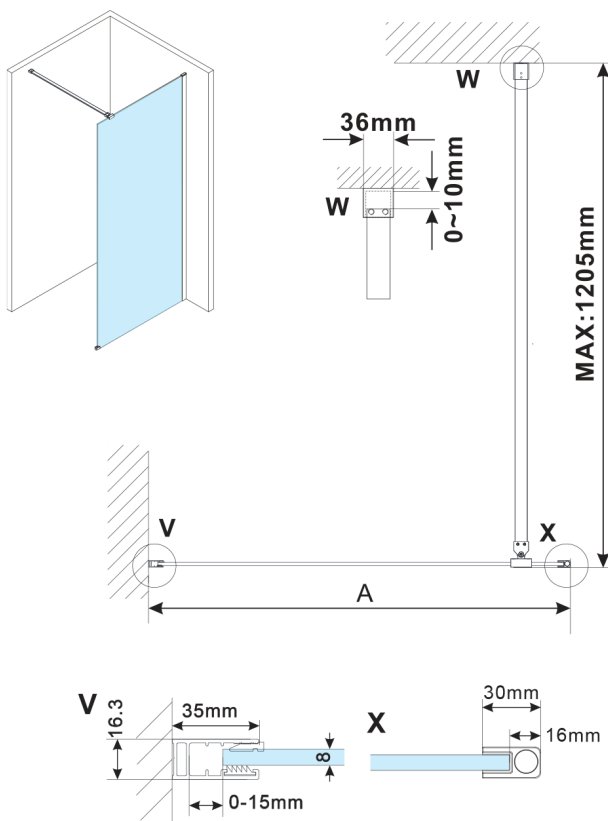

## ESCA WHITE MATT Dusch-Glasteil, Wandmontage, graues Glas, 1100 mm

Bestellcode: ES1211-03

### Größe

Höhe: 2100 mm

Tiefe: 1100 mm

## Technisches Arbeitsblatt

MODEL	A,mm
ES1070/ES1170/ES1270/ES1370/ES1570	690~705
ES1080/ES1180/ES1280/ES1380/ES1580	790~805
ES1090/ES1190/ES1290/ES1390/ES1590	890~905
ES1010/ES1110/ES1210/ES1310/ES1510	990~1005
ES1011/ES1111/ES1211/ES1311/ES1511	1090~1105
ES1012/ES1112/ES1212/ES1312/ES1512	1190~1205
ES1013/ES1113/ES1213/ES1313/ES1513	1290~1305
ES1014/ES1114/ES1214/ES1314/ES1514	1390~1405
ES1015/ES1115/ES1215/ES1315/ES1515	1490~1505

MODEL	A,mm
ES1070, ES1170, ES1270, ES1370, ES1570	690-705
ES1080, ES1180, ES1280, ES1380, ES1580	790-805
ES1090, ES1190, ES1290, ES1390, ES1590	890-905
ES1010, ES1110, ES1210, ES1310, ES1510	990-1005
ES1011, ES1111, ES1211, ES1311, ES1511	1090-1105
ES1012, ES1112, ES1212, ES1312, ES1512	1190-1205