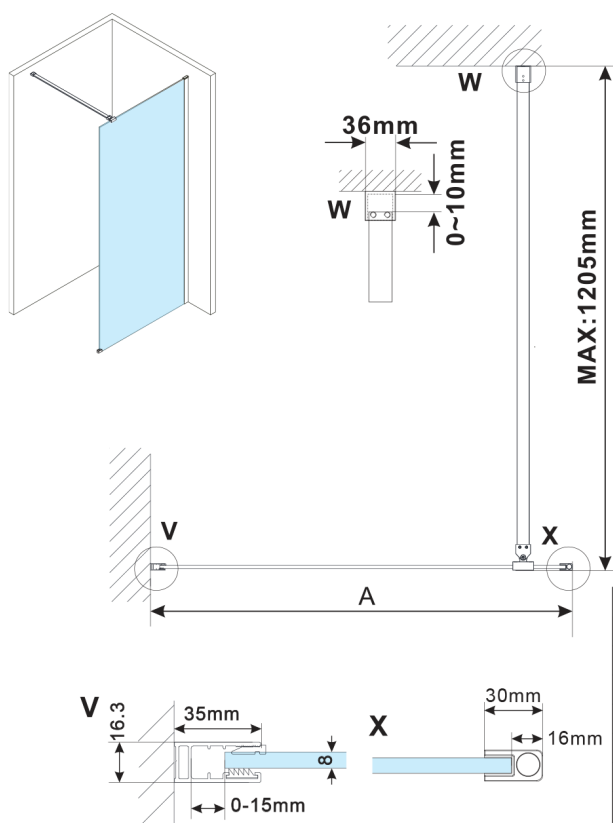

# ESCA WHITE MATT Dusch-Glasteil, Wandmontage, graues Glas, 1000 mm

Bestellcode: ES1210-03

## Größe

Höhe: 2100 mm

Tiefe: 1000 mm

## Technisches Arbeitsblatt

MODEL	A,mm
ES1070,ES1170,ES1270,ES1370,ES1570	690~705
ES1080,ES1180,ES1280,ES1380,ES1580	790~805
ES1090,ES1190,ES1290,ES1390,ES1590	890~905
ES1010,ES1110,ES1210,ES1310,ES1510	990~1005
ES1011,ES1111,ES1211,ES1311,ES1511	1090~1105
ES1012,ES1112,ES1212,ES1312,ES1512	1190~1205
ES1013,ES1113,ES1213,ES1313,ES1513	1290~1305
ES1014,ES1114,ES1214,ES1314,ES1514	1390~1405
ES1015,ES1115,ES1215,ES1315,ES1515	1490~1505

# ESCA WHITE MATT Dusch-Glasteil, Wandmontage, graues Glas, 1000 mm

MODEL	A,mm
ES1070,ES1170,ES1270,ES1370,ES1570	690-705
ES1080,ES1180,ES1280,ES1380,ES1580	790-805
ES1090,ES1190,ES1290,ES1390,ES1590	890-905
ES1010,ES1110,ES1210,ES1310,ES1510	990-1005
ES1011,ES1111,ES1211,ES1311,ES1511	1090-1105
ES1012,ES1112,ES1212,ES1312,ES1512	1190-1205