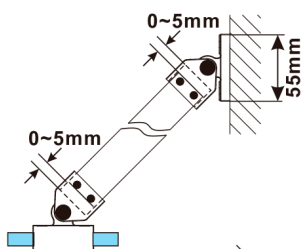

## Größe

Höhe: 2100 mm

Tiefe: 1000 mm

## Technisches Arbeitsblatt

MODEL	A,mm
ES1070,ES1170,ES1270,ES1370,ES1570	690~705
ES1080,ES1180,ES1280,ES1380,ES1580	790~805
ES1090,ES1190,ES1290,ES1390,ES1590	890~905
ES1010,ES1110,ES1210,ES1310,ES1510	990~1005
ES1011,ES1111,ES1211,ES1311,ES1511	1090~1105
ES1012,ES1112,ES1212,ES1312,ES1512	1190~1205
ES1013,ES1113,ES1213,ES1313,ES1513	1290~1305
ES1014,ES1114,ES1214,ES1314,ES1514	1390~1405
ES1015,ES1115,ES1215,ES1315,ES1515	1490~1505

# ESCA WHITE MATT Dusch-Glasteil, Wandmontage, graues Glas, 1000 mm

MODEL	A,mm
ES1070,ES1170,ES1270,ES1370,ES1570	690-705
ES1080,ES1180,ES1280,ES1380,ES1580	790-805
ES1090,ES1190,ES1290,ES1390,ES1590	890-905
ES1010,ES1110,ES1210,ES1310,ES1510	990-1005
ES1011,ES1111,ES1211,ES1311,ES1511	1090-1105
ES1012,ES1112,ES1212,ES1312,ES1512	1190-1205