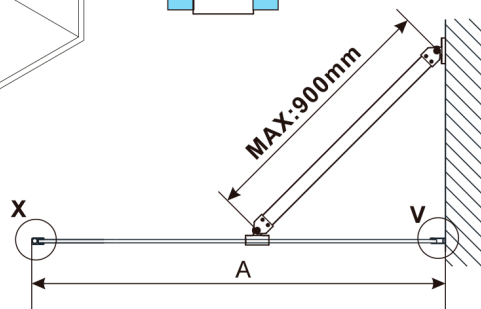

## Größe

Höhe: 2100 mm

Tiefe: 1000 mm

## Technisches Arbeitsblatt

MODEL	A,mm
ES1070,ES1170,ES1270,ES1370,ES1570	690~705
ES1080,ES1180,ES1280,ES1380,ES1580	790~805
ES1090,ES1190,ES1290,ES1390,ES1590	890~905
ES1010,ES1110,ES1210,ES1310,ES1510	990~1005
ES1011,ES1111,ES1211,ES1311,ES1511	1090~1105
ES1012,ES1112,ES1212,ES1312,ES1512	1190~1205
ES1013,ES1113,ES1213,ES1313,ES1513	1290~1305
ES1014,ES1114,ES1214,ES1314,ES1514	1390~1405
ES1015,ES1115,ES1215,ES1315,ES1515	1490~1505

# ESCA WHITE MATT Dusch-Glasteil, Wandmontage, graues Glas, 1000 mm

MODEL	A,mm
ES1070,ES1170,ES1270,ES1370,ES1570	690-705
ES1080,ES1180,ES1280,ES1380,ES1580	790-805
ES1090,ES1190,ES1290,ES1390,ES1590	890-905
ES1010,ES1110,ES1210,ES1310,ES1510	990-1005
ES1011,ES1111,ES1211,ES1311,ES1511	1090-1105
ES1012,ES1112,ES1212,ES1312,ES1512	1190-1205