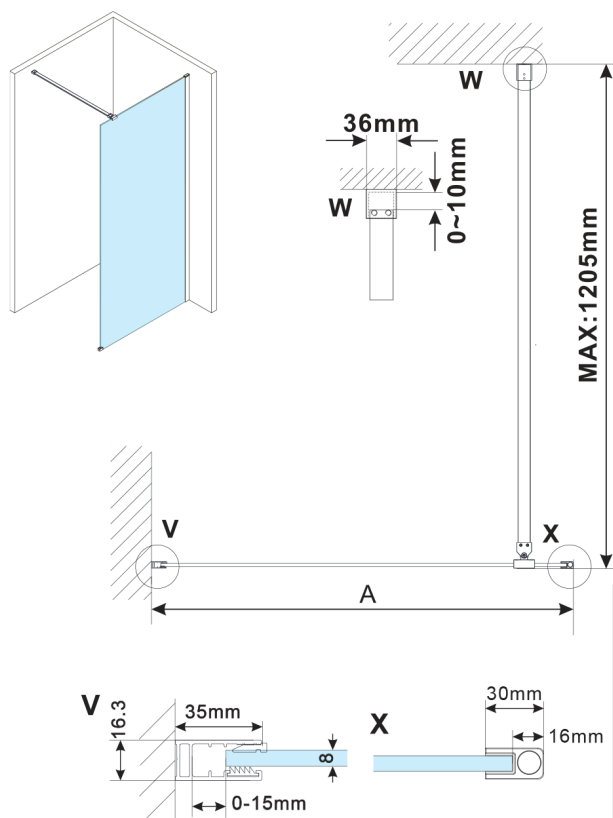

ESCA CHROME Dusch-Glasteil, Wandmontage, glas Marron, 1400 mm

Bestellcode: ES1514-01

Größe

Höhe: 2100 mm

Tiefe: 1400 mm

Eigenschaften

Garantie: 2 Jahre

Technisches Arbeitsblatt

MODEL	A,mm
ES1070,ES1170,ES1270,ES1370,ES1570	690~705
ES1080,ES1180,ES1280,ES1380,ES1580	790~805
ES1090,ES1190,ES1290,ES1390,ES1590	890~905
ES1010,ES1110,ES1210,ES1310,ES1510	990~1005
ES1011,ES1111,ES1211,ES1311,ES1511	1090~1105
ES1012,ES1112,ES1212,ES1312,ES1512	1190~1205
ES1013,ES1113,ES1213,ES1313,ES1513	1290~1305
ES1014,ES1114,ES1214,ES1314,ES1514	1390~1405
ES1015,ES1115,ES1215,ES1315,ES1515	1490~1505