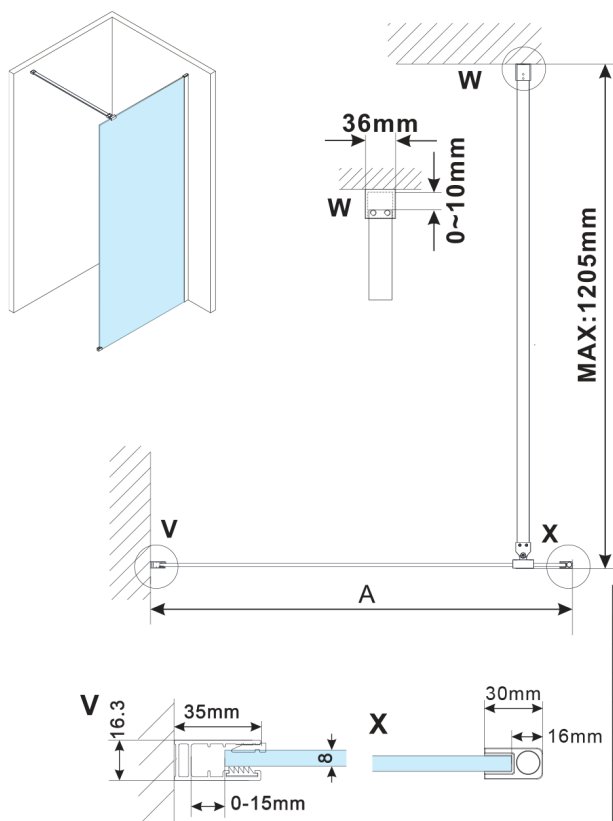

ESCA CHROME Dusch-Glasteil, Wandmontage, glas Marron, 1300 mm

Bestellcode: ES1513-01

Größe

Höhe: 2100 mm

Tiefe: 1300 mm

Eigenschaften

Garantie: 2 Jahre

Technisches Arbeitsblatt

MODEL	A,mm
ES1070,ES1170,ES1270,ES1370,ES1570	690~705
ES1080,ES1180,ES1280,ES1380,ES1580	790~805
ES1090,ES1190,ES1290,ES1390,ES1590	890~905
ES1010,ES1110,ES1210,ES1310,ES1510	990~1005
ES1011,ES1111,ES1211,ES1311,ES1511	1090~1105
ES1012,ES1112,ES1212,ES1312,ES1512	1190~1205
ES1013,ES1113,ES1213,ES1313,ES1513	1290~1305
ES1014,ES1114,ES1214,ES1314,ES1514	1390~1405
ES1015,ES1115,ES1215,ES1315,ES1515	1490~1505