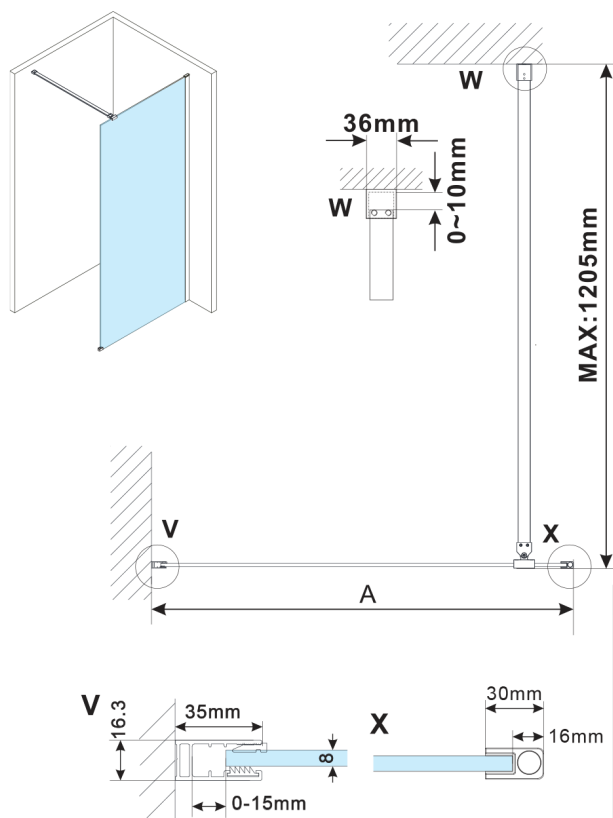

ESCA CHROME Dusch-Glasteil, Wandmontage, glas Marron, 1200 mm

Bestellcode: ES1512-01

Größe

Höhe: 2100 mm

Tiefe: 1200 mm

Eigenschaften

Garantie: 2 Jahre

Technisches Arbeitsblatt

MODEL	A,mm
ES1070,ES1170,ES1270,ES1370,ES1570	690~705
ES1080,ES1180,ES1280,ES1380,ES1580	790~805
ES1090,ES1190,ES1290,ES1390,ES1590	890~905
ES1010,ES1110,ES1210,ES1310,ES1510	990~1005
ES1011,ES1111,ES1211,ES1311,ES1511	1090~1105
ES1012,ES1112,ES1212,ES1312,ES1512	1190~1205
ES1013,ES1113,ES1213,ES1313,ES1513	1290~1305
ES1014,ES1114,ES1214,ES1314,ES1514	1390~1405
ES1015,ES1115,ES1215,ES1315,ES1515	1490~1505

MODEL	A,mm
ES1070, ES1170, ES1270, ES1370, ES1570	690-705
ES1080, ES1180, ES1280, ES1380, ES1580	790-805
ES1090, ES1190, ES1290, ES1390, ES1590	890-905
ES1010, ES1110, ES1210, ES1310, ES1510	990-1005
ES1011, ES1111, ES1211, ES1311, ES1511	1090-1105
ES1012, ES1112, ES1212, ES1312, ES1512	1190-1205