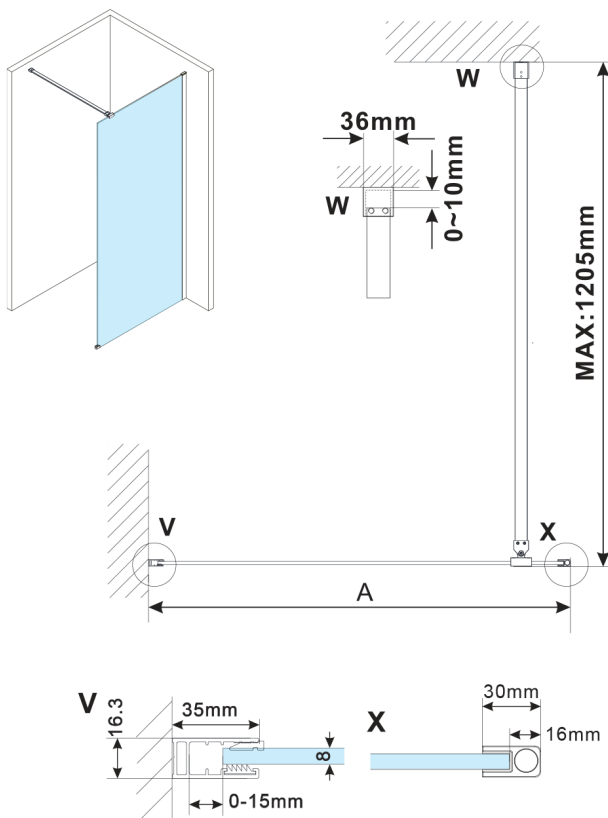

ESCA CHROME Dusch-Glasteil, Wandmontage, glas Flute, 700 mm

Bestellcode: ES1370-01

Größe

Höhe: 2100 mm

Tiefe: 700 mm

Eigenschaften

Garantie: 2 Jahre

Technisches Arbeitsblatt

MODEL	A,mm
ES1070,ES1170,ES1270,ES1370,ES1570	690~705
ES1080,ES1180,ES1280,ES1380,ES1580	790~805
ES1090,ES1190,ES1290,ES1390,ES1590	890~905
ES1010,ES1110,ES1210,ES1310,ES1510	990~1005
ES1011,ES1111,ES1211,ES1311,ES1511	1090~1105
ES1012,ES1112,ES1212,ES1312,ES1512	1190~1205
ES1013,ES1113,ES1213,ES1313,ES1513	1290~1305
ES1014,ES1114,ES1214,ES1314,ES1514	1390~1405
ES1015,ES1115,ES1215,ES1315,ES1515	1490~1505

MODEL	A,mm
ES1070, ES1170, ES1270, ES1370, ES1570	690-705
ES1080, ES1180, ES1280, ES1380, ES1580	790-805
ES1090, ES1190, ES1290, ES1390, ES1590	890-905
ES1010, ES1110, ES1210, ES1310, ES1510	990-1005
ES1011, ES1111, ES1211, ES1311, ES1511	1090-1105
ES1012, ES1112, ES1212, ES1312, ES1512	1190-1205