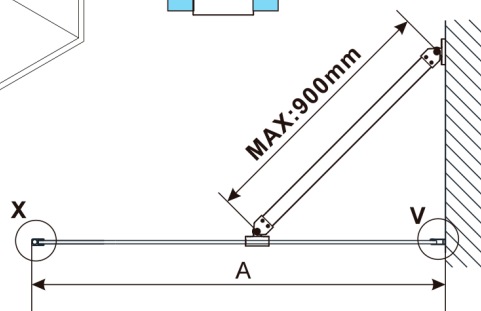

ESCA CHROME Dusch-Glasteil, Wandmontage, glas Flute, 700 mm

Bestellcode: ES1370-01

Größe

Höhe: 2100 mm

Tiefe: 700 mm

Eigenschaften

Garantie: 2 Jahre

Technisches Arbeitsblatt

MODEL	A,mm
ES1070,ES1170,ES1270,ES1370,ES1570	690~705
ES1080,ES1180,ES1280,ES1380,ES1580	790~805
ES1090,ES1190,ES1290,ES1390,ES1590	890~905
ES1010,ES1110,ES1210,ES1310,ES1510	990~1005
ES1011,ES1111,ES1211,ES1311,ES1511	1090~1105
ES1012,ES1112,ES1212,ES1312,ES1512	1190~1205
ES1013,ES1113,ES1213,ES1313,ES1513	1290~1305
ES1014,ES1114,ES1214,ES1314,ES1514	1390~1405
ES1015,ES1115,ES1215,ES1315,ES1515	1490~1505

MODEL	A,mm
ES1070, ES1170, ES1270, ES1370, ES1570	690-705
ES1080, ES1180, ES1280, ES1380, ES1580	790-805
ES1090, ES1190, ES1290, ES1390, ES1590	890-905
ES1010, ES1110, ES1210, ES1310, ES1510	990-1005
ES1011, ES1111, ES1211, ES1311, ES1511	1090-1105
ES1012, ES1112, ES1212, ES1312, ES1512	1190-1205