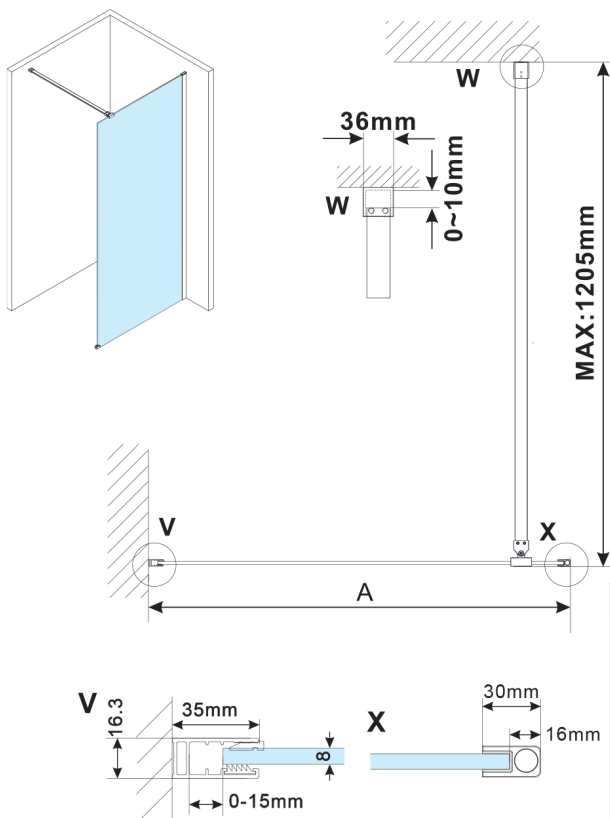

## ESCA CHROME Dusch-Glasteil, Wandmontage, glas Flute, 1500 mm

Bestellcode: ES1315-01

### Größe

Höhe: 2100 mm

Tiefe: 1500 mm

## Technisches Arbeitsblatt

MODEL	A,mm
ES1070,ES1170,ES1270,ES1370,ES1570	690~705
ES1080,ES1180,ES1280,ES1380,ES1580	790~805
ES1090,ES1190,ES1290,ES1390,ES1590	890~905
ES1010,ES1110,ES1210,ES1310,ES1510	990~1005
ES1011,ES1111,ES1211,ES1311,ES1511	1090~1105
ES1012,ES1112,ES1212,ES1312,ES1512	1190~1205
ES1013,ES1113,ES1213,ES1313,ES1513	1290~1305
ES1014,ES1114,ES1214,ES1314,ES1514	1390~1405
ES1015,ES1115,ES1215,ES1315,ES1515	1490~1505