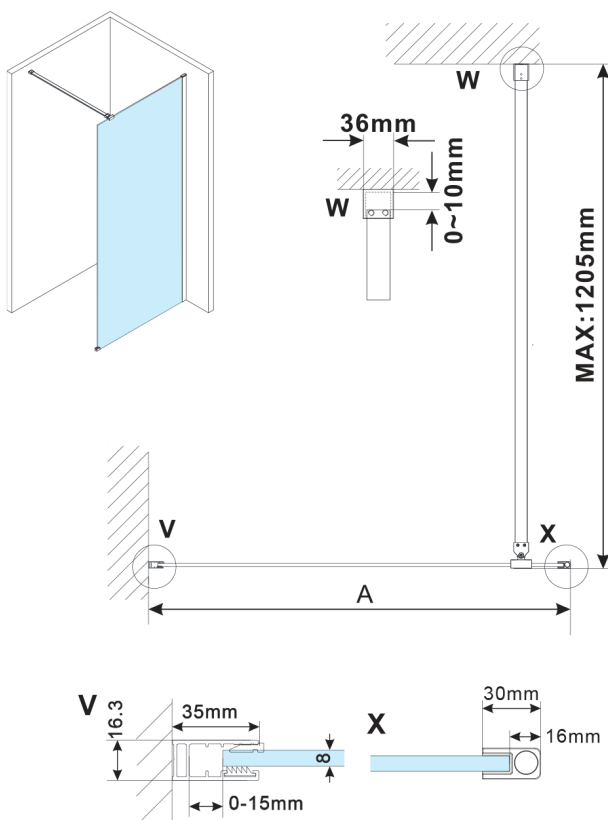

ESCA CHROME Dusch-Glasteil, Wandmontage, glas Flute, 1000 mm

Bestellcode: ES1310-01

Größe

Höhe: 2100 mm

Tiefe: 1000 mm

Eigenschaften

Garantie: 2 Jahre

Technisches Arbeitsblatt

MODEL	A,mm
ES1070,ES1170,ES1270,ES1370,ES1570	690~705
ES1080,ES1180,ES1280,ES1380,ES1580	790~805
ES1090,ES1190,ES1290,ES1390,ES1590	890~905
ES1010,ES1110,ES1210,ES1310,ES1510	990~1005
ES1011,ES1111,ES1211,ES1311,ES1511	1090~1105
ES1012,ES1112,ES1212,ES1312,ES1512	1190~1205
ES1013,ES1113,ES1213,ES1313,ES1513	1290~1305
ES1014,ES1114,ES1214,ES1314,ES1514	1390~1405
ES1015,ES1115,ES1215,ES1315,ES1515	1490~1505

MODEL	A,mm
ES1070, ES1170, ES1270, ES1370, ES1570	690-705
ES1080, ES1180, ES1280, ES1380, ES1580	790-805
ES1090, ES1190, ES1290, ES1390, ES1590	890-905
ES1010, ES1110, ES1210, ES1310, ES1510	990-1005
ES1011, ES1111, ES1211, ES1311, ES1511	1090-1105
ES1012, ES1112, ES1212, ES1312, ES1512	1190-1205