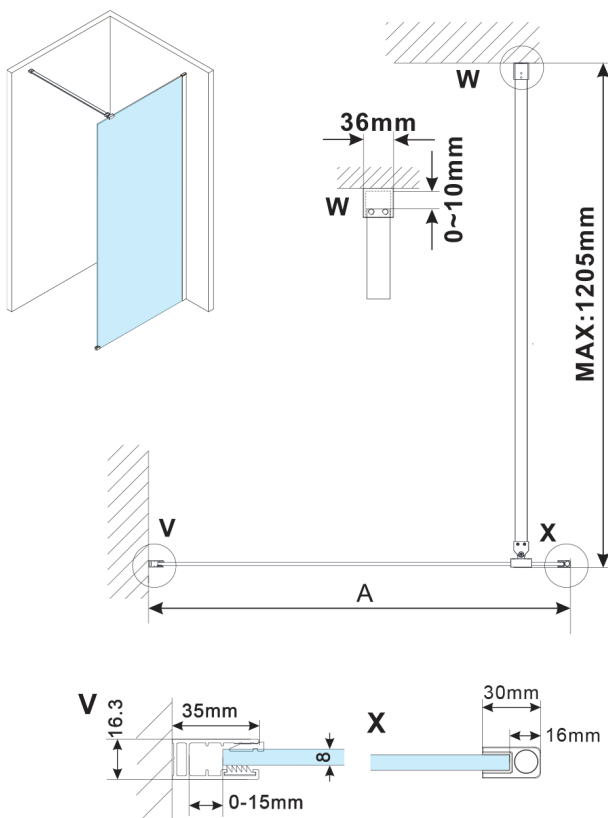

ESCA CHROME Dusch-Glasteil, Wandmontage, graues Glas, 1300 mm

Bestellcode: ES1213-01

Größe

Höhe: 2100 mm

Tiefe: 1300 mm

Eigenschaften

Garantie: 2 Jahre

Technisches Arbeitsblatt

MODEL	A,mm
ES1070, ES1170, ES1270, ES1370, ES1570	690~705
ES1080, ES1180, ES1280, ES1380, ES1580	790~805
ES1090, ES1190, ES1290, ES1390, ES1590	890~905
ES1010, ES1110, ES1210, ES1310, ES1510	990~1005
ES1011, ES1111, ES1211, ES1311, ES1511	1090~1105
ES1012, ES1112, ES1212, ES1312, ES1512	1190~1205
ES1013, ES1113, ES1213, ES1313, ES1513	1290~1305
ES1014, ES1114, ES1214, ES1314, ES1514	1390~1405
ES1015, ES1115, ES1215, ES1315, ES1515	1490~1505