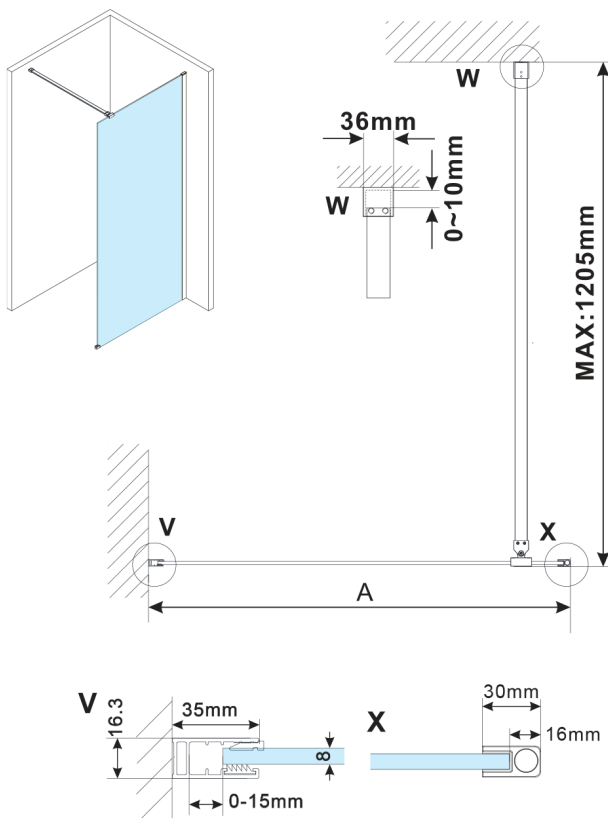

ESCA CHROME Dusch-Glasteil, Wandmontage, graues Glas, 1100 mm

Bestellcode: ES1211-01

Größe

Höhe: 2100 mm

Tiefe: 1100 mm

Eigenschaften

Garantie: 2 Jahre

Technisches Arbeitsblatt

MODEL	A,mm
ES1070,ES1170,ES1270,ES1370,ES1570	690~705
ES1080,ES1180,ES1280,ES1380,ES1580	790~805
ES1090,ES1190,ES1290,ES1390,ES1590	890~905
ES1010,ES1110,ES1210,ES1310,ES1510	990~1005
ES1011,ES1111,ES1211,ES1311,ES1511	1090~1105
ES1012,ES1112,ES1212,ES1312,ES1512	1190~1205
ES1013,ES1113,ES1213,ES1313,ES1513	1290~1305
ES1014,ES1114,ES1214,ES1314,ES1514	1390~1405
ES1015,ES1115,ES1215,ES1315,ES1515	1490~1505

MODEL	A,mm
ES1070, ES1170, ES1270, ES1370, ES1570	690-705
ES1080, ES1180, ES1280, ES1380, ES1580	790-805
ES1090, ES1190, ES1290, ES1390, ES1590	890-905
ES1010, ES1110, ES1210, ES1310, ES1510	990-1005
ES1011, ES1111, ES1211, ES1311, ES1511	1090-1105
ES1012, ES1112, ES1212, ES1312, ES1512	1190-1205