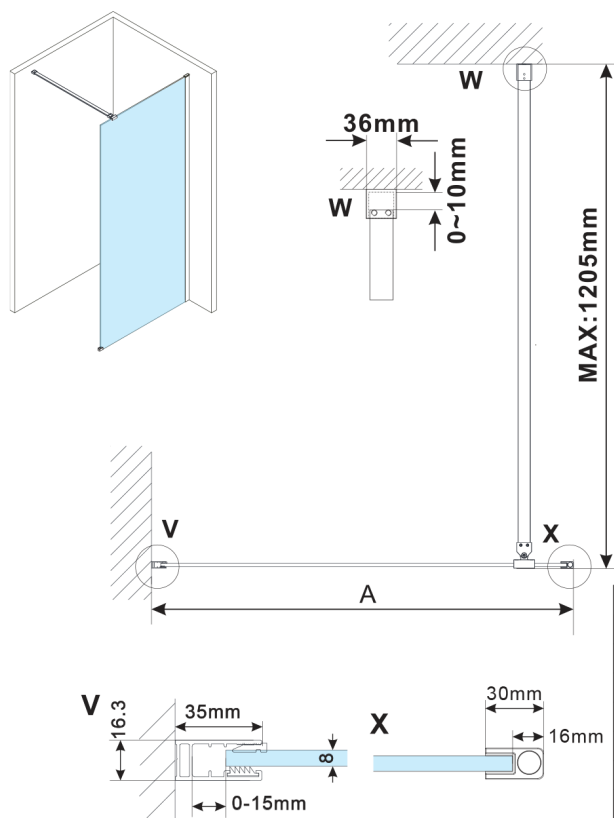

ESCA CHROME Dusch-Glasteil, Wandmontage, graues Glas, 1000 mm

Bestellcode: ES1210-01

Größe

Höhe: 2100 mm

Tiefe: 1000 mm

Eigenschaften

Garantie: 2 Jahre

Technisches Arbeitsblatt

MODEL	A,mm
ES1070,ES1170,ES1270,ES1370,ES1570	690~705
ES1080,ES1180,ES1280,ES1380,ES1580	790~805
ES1090,ES1190,ES1290,ES1390,ES1590	890~905
ES1010,ES1110,ES1210,ES1310,ES1510	990~1005
ES1011,ES1111,ES1211,ES1311,ES1511	1090~1105
ES1012,ES1112,ES1212,ES1312,ES1512	1190~1205
ES1013,ES1113,ES1213,ES1313,ES1513	1290~1305
ES1014,ES1114,ES1214,ES1314,ES1514	1390~1405
ES1015,ES1115,ES1215,ES1315,ES1515	1490~1505

MODEL	A,mm
ES1070, ES1170, ES1270, ES1370, ES1570	690-705
ES1080, ES1180, ES1280, ES1380, ES1580	790-805
ES1090, ES1190, ES1290, ES1390, ES1590	890-905
ES1010, ES1110, ES1210, ES1310, ES1510	990-1005
ES1011, ES1111, ES1211, ES1311, ES1511	1090-1105
ES1012, ES1112, ES1212, ES1312, ES1512	1190-1205