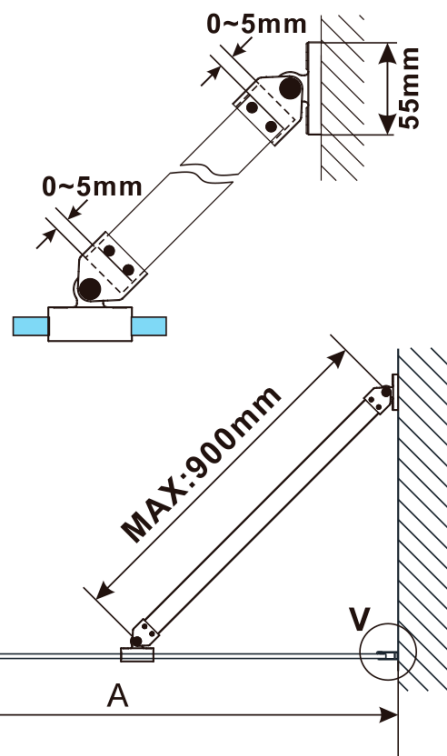

ESCA BLACK MATT Dusch-Glasteil, Wandmontage, glas Marron, 900 mm

Bestellcode: ES1590-02

Grundinformation

Marke: Polysan

Serie: ESCA

Größe

Höhe: 2100 mm

Tiefe: 900 mm

Eigenschaften

Farbenprofil: Schwarz matt

Form: Einwandig Duschtrennungen fest

Glasfarbe: Marron - Glas

Glasbehandlung: Antidrop

Glasdicke: 8 mm

Gewicht / Stück: 39.5 kg

Verpackung: 2 Stück

Garantie: 2 Jahre

Technisches Arbeitsblatt

MODEL	A,mm
ES1070/ES1170/ES1270/ES1370/ES1570	690~705
ES1080/ES1180/ES1280/ES1380/ES1580	790~805
ES1090/ES1190/ES1290/ES1390/ES1590	890~905
ES1010/ES1110/ES1210/ES1310/ES1510	990~1005
ES1011/ES1111/ES1211/ES1311/ES1511	1090~1105
ES1012/ES1112/ES1212/ES1312/ES1512	1190~1205
ES1013/ES1113/ES1213/ES1313/ES1513	1290~1305
ES1014/ES1114/ES1214/ES1314/ES1514	1390~1405
ES1015/ES1115/ES1215/ES1315/ES1515	1490~1505

ESCA BLACK MATT Dusch-Glasteil, Wandmontage,
glas Marron, 900 mm

MODEL	A,mm
ES1070/ES1170/ES1270/ES1370/ES1570	690~705
ES1080/ES1180/ES1280/ES1380/ES1580	790~805
ES1090/ES1190/ES1290/ES1390/ES1590	890~905
ES1010/ES1110/ES1210/ES1310/ES1510	990~1005
ES1011/ES1111/ES1211/ES1311/ES1511	1090~1105
ES1012/ES1112/ES1212/ES1312/ES1512	1190~1205