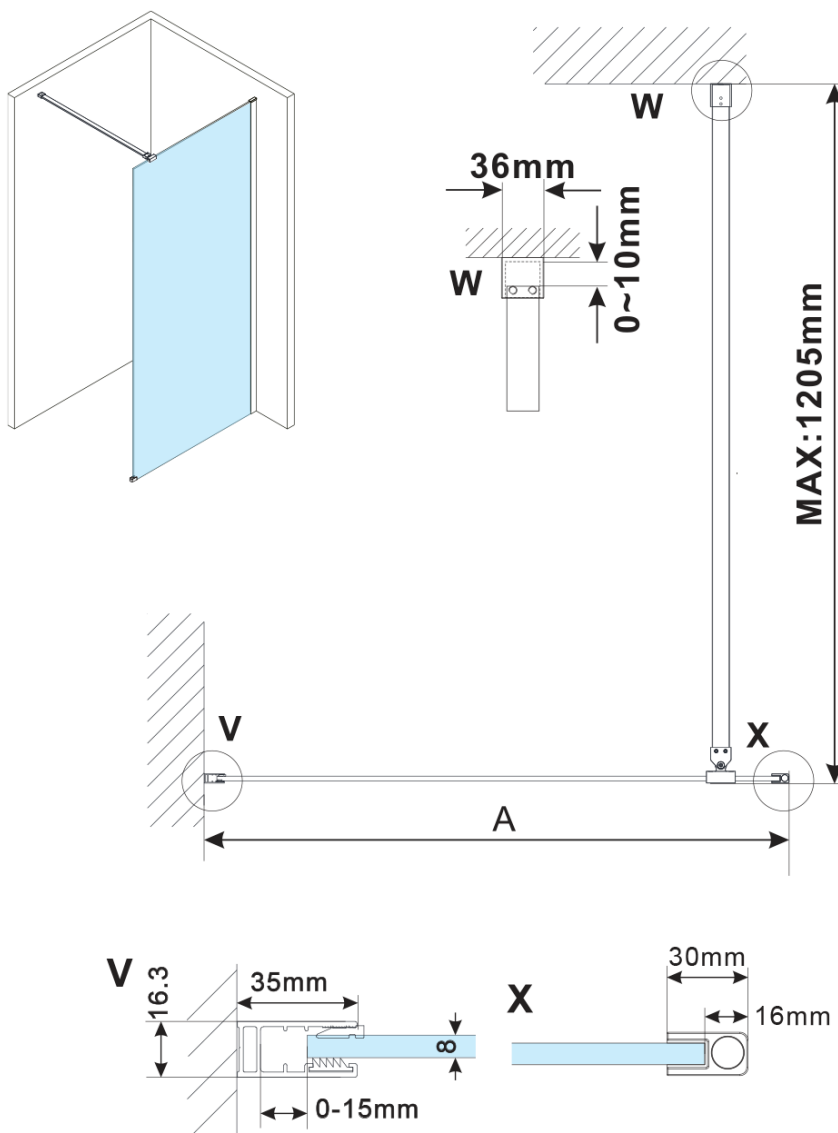

ESCA BLACK MATT Dusch-Glasteil, Wandmontage, glas Marron, 900 mm

Bestellcode: ES1590-02

Grundinformation

Marke: Polysan

Serie: ESCA

Größe

Höhe: 2100 mm

Tiefe: 900 mm

Eigenschaften

Farbenprofil: Schwarz matt

Form: Einwandig Duschabtrennungen fest

Glasfarbe: Marron - Glas

Glasbehandlung: Antidrop

Glasdicke: 8 mm

Gewicht / Stück: 39.5 kg

Verpackung: 2 Stück

Garantie: 2 Jahre

Technisches Arbeitsblatt

MODEL	A,mm
ES1070/ES1170/ES1270/ES1370/ES1570	690~705
ES1080/ES1180/ES1280/ES1380/ES1580	790~805
ES1090/ES1190/ES1290/ES1390/ES1590	890~905
ES1010/ES1110/ES1210/ES1310/ES1510	990~1005
ES1011/ES1111/ES1211/ES1311/ES1511	1090~1105
ES1012/ES1112/ES1212/ES1312/ES1512	1190~1205
ES1013/ES1113/ES1213/ES1313/ES1513	1290~1305
ES1014/ES1114/ES1214/ES1314/ES1514	1390~1405
ES1015/ES1115/ES1215/ES1315/ES1515	1490~1505

ESCA BLACK MATT Dusch-Glasteil, Wandmontage,
glas Marron, 900 mm

MODEL	A,mm
ES1070/ES1170/ES1270/ES1370/ES1570	690~705
ES1080/ES1180/ES1280/ES1380/ES1580	790~805
ES1090/ES1190/ES1290/ES1390/ES1590	890~905
ES1010/ES1110/ES1210/ES1310/ES1510	990~1005
ES1011/ES1111/ES1211/ES1311/ES1511	1090~1105
ES1012/ES1112/ES1212/ES1312/ES1512	1190~1205