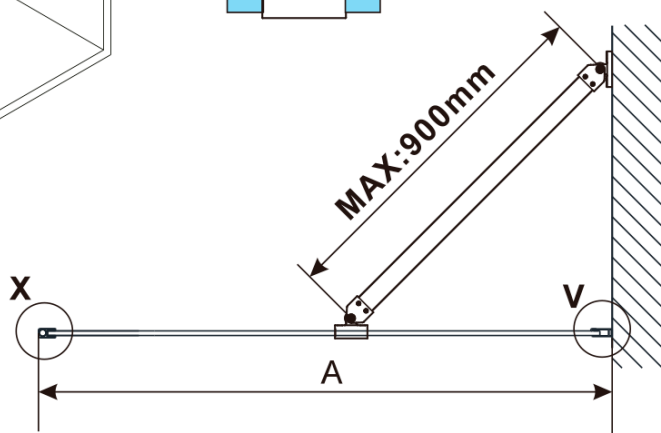

ESCA BLACK MATT Dusch-Glasteil, Wandmontage, glas Marron, 900 mm

Bestellcode: ES1590-02

Grundinformation

Marke: Polysan

Serie: ESCA

Größe

Höhe: 2100 mm

Tiefe: 900 mm

Garantie: 2 Jahre

Technisches Arbeitsblatt

MODEL	A,mm
ES1070/ES1170/ES1270/ES1370/ES1570	690~705
ES1080/ES1180/ES1280/ES1380/ES1580	790~805
ES1090/ES1190/ES1290/ES1390/ES1590	890~905
ES1010/ES1110/ES1210/ES1310/ES1510	990~1005
ES1011/ES1111/ES1211/ES1311/ES1511	1090~1105
ES1012/ES1112/ES1212/ES1312/ES1512	1190~1205
ES1013/ES1113/ES1213/ES1313/ES1513	1290~1305
ES1014/ES1114/ES1214/ES1314/ES1514	1390~1405
ES1015/ES1115/ES1215/ES1315/ES1515	1490~1505

ESCA BLACK MATT Dusch-Glasteil, Wandmontage,
glas Marron, 900 mm

MODEL	A,mm
ES1070/ES1170/ES1270/ES1370/ES1570	690~705
ES1080/ES1180/ES1280/ES1380/ES1580	790~805
ES1090/ES1190/ES1290/ES1390/ES1590	890~905
ES1010/ES1110/ES1210/ES1310/ES1510	990~1005
ES1011/ES1111/ES1211/ES1311/ES1511	1090~1105
ES1012/ES1112/ES1212/ES1312/ES1512	1190~1205