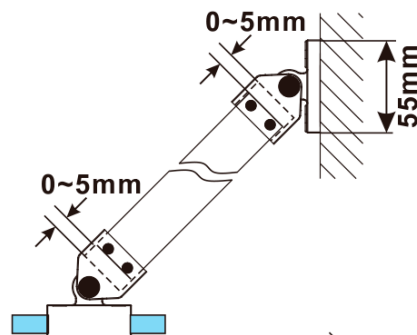

ESCA BLACK MATT Dusch-Glasteil, Wandmontage, glas Marron, 900 mm

Bestellcode: ES1590-02

Grundinformation

Marke: Polysan

Serie: ESCA

Größe

Höhe: 2100 mm

Tiefe: 900 mm

Eigenschaften

Farbenprofil: Schwarz matt

Form: Einwandig Duschabtrennungen fest

Glasfarbe: Marron - Glas

Glasbehandlung: Antidrop

Glasdicke: 8 mm

Gewicht / Stück: 39.5 kg

Verpackung: 2 Stück

Garantie: 2 Jahre

Technisches Arbeitsblatt

MODEL	A,mm
ES1070/ES1170/ES1270/ES1370/ES1570	690~705
ES1080/ES1180/ES1280/ES1380/ES1580	790~805
ES1090/ES1190/ES1290/ES1390/ES1590	890~905
ES1010/ES1110/ES1210/ES1310/ES1510	990~1005
ES1011/ES1111/ES1211/ES1311/ES1511	1090~1105
ES1012/ES1112/ES1212/ES1312/ES1512	1190~1205
ES1013/ES1113/ES1213/ES1313/ES1513	1290~1305
ES1014/ES1114/ES1214/ES1314/ES1514	1390~1405
ES1015/ES1115/ES1215/ES1315/ES1515	1490~1505

ESCA BLACK MATT Dusch-Glasteil, Wandmontage,
glas Marron, 900 mm

MODEL	A,mm
ES1070/ES1170/ES1270/ES1370/ES1570	690~705
ES1080/ES1180/ES1280/ES1380/ES1580	790~805
ES1090/ES1190/ES1290/ES1390/ES1590	890~905
ES1010/ES1110/ES1210/ES1310/ES1510	990~1005
ES1011/ES1111/ES1211/ES1311/ES1511	1090~1105
ES1012/ES1112/ES1212/ES1312/ES1512	1190~1205