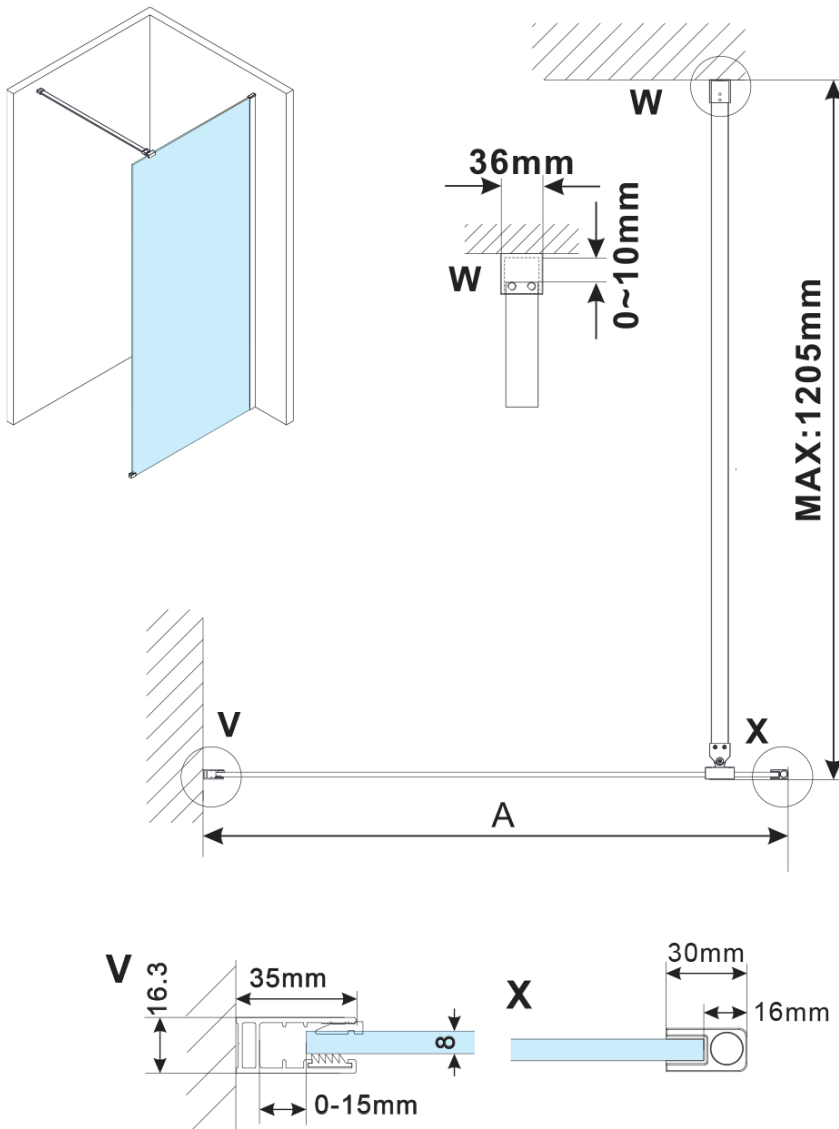

Technisches Arbeitsblatt

MODEL	A,mm
ES1070/ES1170/ES1270/ES1370/ES1570	690~705
ES1080/ES1180/ES1280/ES1380/ES1580	790~805
ES1090/ES1190/ES1290/ES1390/ES1590	890~905
ES1010/ES1110/ES1210/ES1310/ES1510	990~1005
ES1011/ES1111/ES1211/ES1311/ES1511	1090~1105
ES1012/ES1112/ES1212/ES1312/ES1512	1190~1205
ES1013/ES1113/ES1213/ES1313/ES1513	1290~1305
ES1014/ES1114/ES1214/ES1314/ES1514	1390~1405
ES1015/ES1115/ES1215/ES1315/ES1515	1490~1505