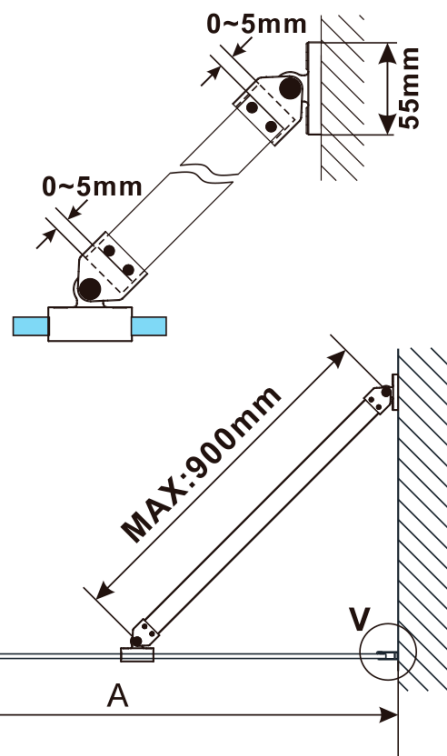

ESCA BLACK MATT Dusch-Glasteil, Wandmontage, glas Marron, 800 mm

Bestellcode: ES1580-02

Grundinformation

Marke: Polysan

Serie: ESCA

Größe

Höhe: 2100 mm

Tiefe: 800 mm

Eigenschaften

Farbenprofil: Schwarz matt

Form: Einwandig Duschabtrennungen fest

Glasfarbe: Marron - Glas

Glasbehandlung: Antidrop

Glasdicke: 8 mm

Gewicht / Stück: 39.5 kg

Verpackung: 2 Stück

Garantie: 2 Jahre

Technisches Arbeitsblatt

MODEL	A,mm
ES1070/ES1170/ES1270/ES1370/ES1570	690~705
ES1080/ES1180/ES1280/ES1380/ES1580	790~805
ES1090/ES1190/ES1290/ES1390/ES1590	890~905
ES1010/ES1110/ES1210/ES1310/ES1510	990~1005
ES1011/ES1111/ES1211/ES1311/ES1511	1090~1105
ES1012/ES1112/ES1212/ES1312/ES1512	1190~1205
ES1013/ES1113/ES1213/ES1313/ES1513	1290~1305
ES1014/ES1114/ES1214/ES1314/ES1514	1390~1405
ES1015/ES1115/ES1215/ES1315/ES1515	1490~1505

ESCA BLACK MATT Dusch-Glasteil, Wandmontage,
glas Marron, 800 mm

MODEL	A,mm
ES1070/ES1170/ES1270/ES1370/ES1570	690~705
ES1080/ES1180/ES1280/ES1380/ES1580	790~805
ES1090/ES1190/ES1290/ES1390/ES1590	890~905
ES1010/ES1110/ES1210/ES1310/ES1510	990~1005
ES1011/ES1111/ES1211/ES1311/ES1511	1090~1105
ES1012/ES1112/ES1212/ES1312/ES1512	1190~1205