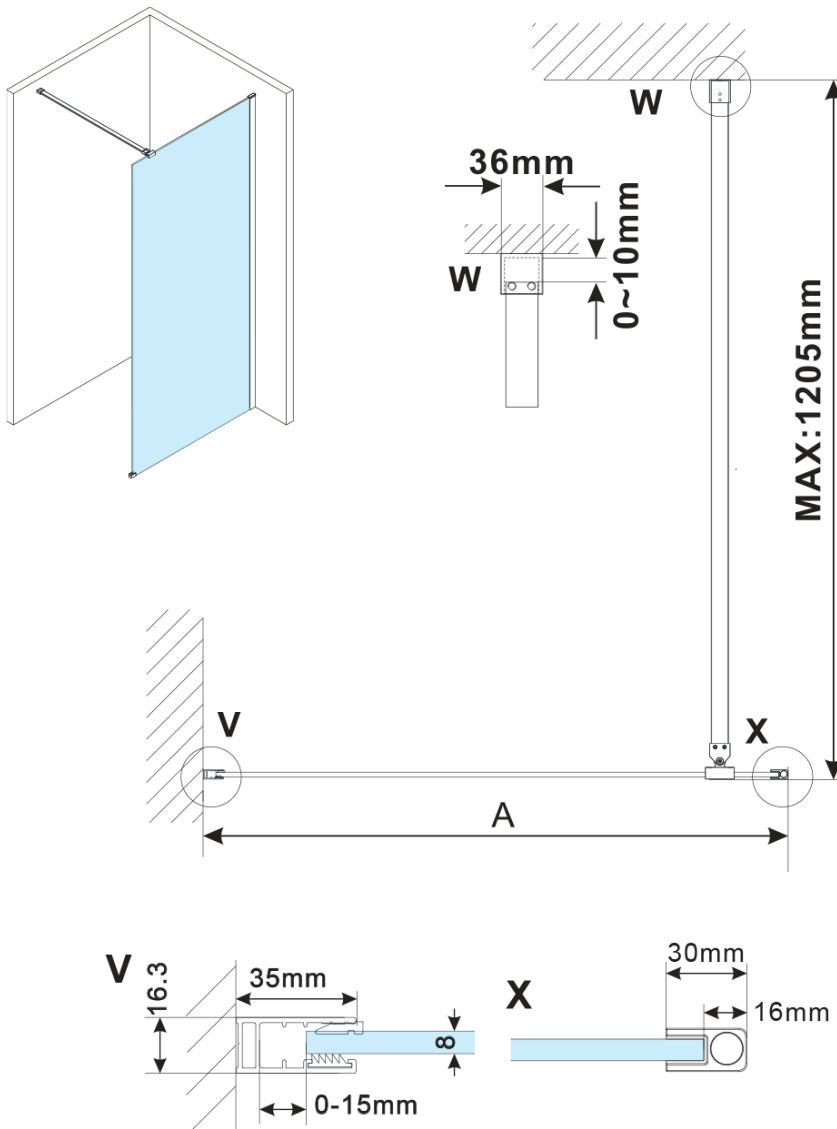

ESCA BLACK MATT Dusch-Glasteil, Wandmontage, glas Marron, 800 mm

Bestellcode: ES1580-02

Grundinformation

Marke: Polysan

Serie: ESCA

Größe

Höhe: 2100 mm

Tiefe: 800 mm

Eigenschaften

Farbenprofil: Schwarz matt

Form: Einwandig Duschabtrennungen fest

Glasfarbe: Marron - Glas

Glasbehandlung: Antidrop

Glasdicke: 8 mm

Gewicht / Stück: 39.5 kg

Verpackung: 2 Stück

Garantie: 2 Jahre

Technisches Arbeitsblatt

MODEL	A,mm
ES1070/ES1170/ES1270/ES1370/ES1570	690~705
ES1080/ES1180/ES1280/ES1380/ES1580	790~805
ES1090/ES1190/ES1290/ES1390/ES1590	890~905
ES1010/ES1110/ES1210/ES1310/ES1510	990~1005
ES1011/ES1111/ES1211/ES1311/ES1511	1090~1105
ES1012/ES1112/ES1212/ES1312/ES1512	1190~1205
ES1013/ES1113/ES1213/ES1313/ES1513	1290~1305
ES1014/ES1114/ES1214/ES1314/ES1514	1390~1405
ES1015/ES1115/ES1215/ES1315/ES1515	1490~1505

ESCA BLACK MATT Dusch-Glasteil, Wandmontage,
glas Marron, 800 mm

MODEL	A,mm
ES1070/ES1170/ES1270/ES1370/ES1570	690~705
ES1080/ES1180/ES1280/ES1380/ES1580	790~805
ES1090/ES1190/ES1290/ES1390/ES1590	890~905
ES1010/ES1110/ES1210/ES1310/ES1510	990~1005
ES1011/ES1111/ES1211/ES1311/ES1511	1090~1105
ES1012/ES1112/ES1212/ES1312/ES1512	1190~1205