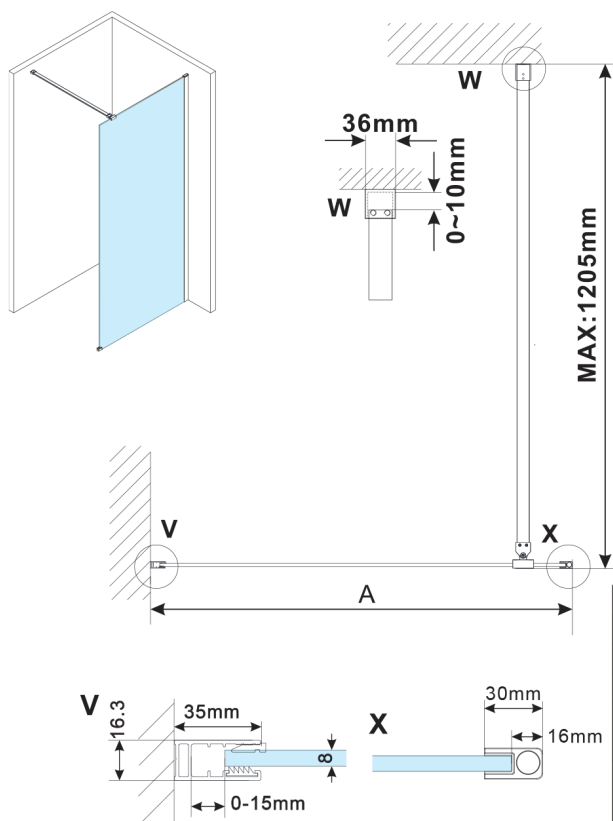

# ESCA BLACK MATT Dusch-Glasteil, Wandmontage, glas Marron, 800 mm

Bestellcode: ES1580-02

## Größe

Höhe: 2100 mm

Tiefe: 800 mm

## Technisches Arbeitsblatt

MODEL	A,mm
ES1070,ES1170,ES1270,ES1370,ES1570	690~705
ES1080,ES1180,ES1280,ES1380,ES1580	790~805
ES1090,ES1190,ES1290,ES1390,ES1590	890~905
ES1010,ES1110,ES1210,ES1310,ES1510	990~1005
ES1011,ES1111,ES1211,ES1311,ES1511	1090~1105
ES1012,ES1112,ES1212,ES1312,ES1512	1190~1205
ES1013,ES1113,ES1213,ES1313,ES1513	1290~1305
ES1014,ES1114,ES1214,ES1314,ES1514	1390~1405
ES1015,ES1115,ES1215,ES1315,ES1515	1490~1505

ESCA BLACK MATT Dusch-Glasteil, Wandmontage,  
glas Marron, 800 mm

MODEL	A,mm
ES1070,ES1170,ES1270,ES1370,ES1570	690-705
ES1080,ES1180,ES1280,ES1380,ES1580	790-805
ES1090,ES1190,ES1290,ES1390,ES1590	890-905
ES1010,ES1110,ES1210,ES1310,ES1510	990-1005
ES1011,ES1111,ES1211,ES1311,ES1511	1090-1105
ES1012,ES1112,ES1212,ES1312,ES1512	1190-1205