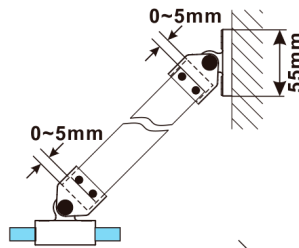

## Größe

Höhe: 2100 mm

Tiefe: 800 mm

## Technisches Arbeitsblatt

MODEL	A,mm
ES1070,ES1170,ES1270,ES1370,ES1570	690~705
ES1080,ES1180,ES1280,ES1380,ES1580	790~805
ES1090,ES1190,ES1290,ES1390,ES1590	890~905
ES1010,ES1110,ES1210,ES1310,ES1510	990~1005
ES1011,ES1111,ES1211,ES1311,ES1511	1090~1105
ES1012,ES1112,ES1212,ES1312,ES1512	1190~1205
ES1013,ES1113,ES1213,ES1313,ES1513	1290~1305
ES1014,ES1114,ES1214,ES1314,ES1514	1390~1405
ES1015,ES1115,ES1215,ES1315,ES1515	1490~1505

ESCA BLACK MATT Dusch-Glasteil, Wandmontage,  
glas Marron, 800 mm

MODEL	A,mm
ES1070,ES1170,ES1270,ES1370,ES1570	690-705
ES1080,ES1180,ES1280,ES1380,ES1580	790-805
ES1090,ES1190,ES1290,ES1390,ES1590	890-905
ES1010,ES1110,ES1210,ES1310,ES1510	990-1005
ES1011,ES1111,ES1211,ES1311,ES1511	1090-1105
ES1012,ES1112,ES1212,ES1312,ES1512	1190-1205