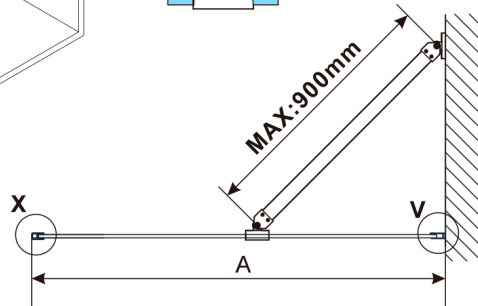

## Größe

Höhe: 2100 mm

Tiefe: 800 mm

## Technisches Arbeitsblatt

MODEL	A,mm
ES1070,ES1170,ES1270,ES1370,ES1570	690~705
ES1080,ES1180,ES1280,ES1380,ES1580	790~805
ES1090,ES1190,ES1290,ES1390,ES1590	890~905
ES1010,ES1110,ES1210,ES1310,ES1510	990~1005
ES1011,ES1111,ES1211,ES1311,ES1511	1090~1105
ES1012,ES1112,ES1212,ES1312,ES1512	1190~1205
ES1013,ES1113,ES1213,ES1313,ES1513	1290~1305
ES1014,ES1114,ES1214,ES1314,ES1514	1390~1405
ES1015,ES1115,ES1215,ES1315,ES1515	1490~1505

ESCA BLACK MATT Dusch-Glasteil, Wandmontage,  
glas Marron, 800 mm

MODEL	A,mm
ES1070,ES1170,ES1270,ES1370,ES1570	690-705
ES1080,ES1180,ES1280,ES1380,ES1580	790-805
ES1090,ES1190,ES1290,ES1390,ES1590	890-905
ES1010,ES1110,ES1210,ES1310,ES1510	990-1005
ES1011,ES1111,ES1211,ES1311,ES1511	1090-1105
ES1012,ES1112,ES1212,ES1312,ES1512	1190-1205