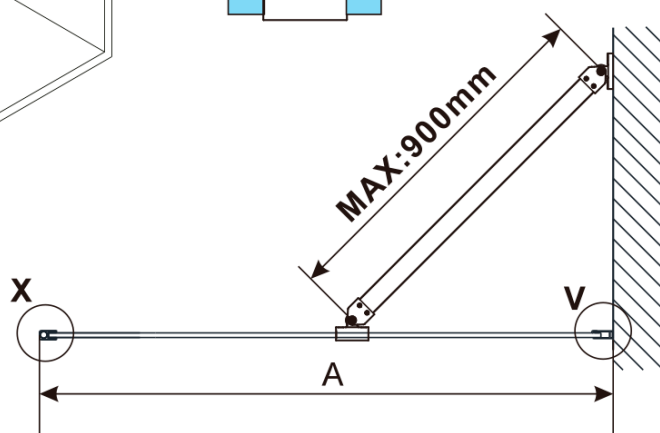

## Größe

**Höhe:** 2100 mm

**Tiefe:** 700 mm

## Eigenschaften

**Farbenprofil:** Schwarz matt

**Form:** Einwandig Duschtrennungen fest

**Glasfarbe:** Marron - Glas

**Glasbehandlung:** Antidrop

**Glasdicke:** 8 mm

**Gewicht / Stück:** 32.5 kg

**Verpackung:** 2 Stück

**Garantie:** 2 Jahre

Technisches Arbeitsblatt

MODEL	A,mm
ES1070/ES1170/ES1270/ES1370/ES1570	690~705
ES1080/ES1180/ES1280/ES1380/ES1580	790~805
ES1090/ES1190/ES1290/ES1390/ES1590	890~905
ES1010/ES1110/ES1210/ES1310/ES1510	990~1005
ES1011/ES1111/ES1211/ES1311/ES1511	1090~1105
ES1012/ES1112/ES1212/ES1312/ES1512	1190~1205
ES1013/ES1113/ES1213/ES1313/ES1513	1290~1305
ES1014/ES1114/ES1214/ES1314/ES1514	1390~1405
ES1015/ES1115/ES1215/ES1315/ES1515	1490~1505

ESCA BLACK MATT Dusch-Glasteil, Wandmontage,  
glas Marron, 700 mm

MODEL	A,mm
ES1070/ES1170/ES1270/ES1370/ES1570	690~705
ES1080/ES1180/ES1280/ES1380/ES1580	790~805
ES1090/ES1190/ES1290/ES1390/ES1590	890~905
ES1010/ES1110/ES1210/ES1310/ES1510	990~1005
ES1011/ES1111/ES1211/ES1311/ES1511	1090~1105
ES1012/ES1112/ES1212/ES1312/ES1512	1190~1205