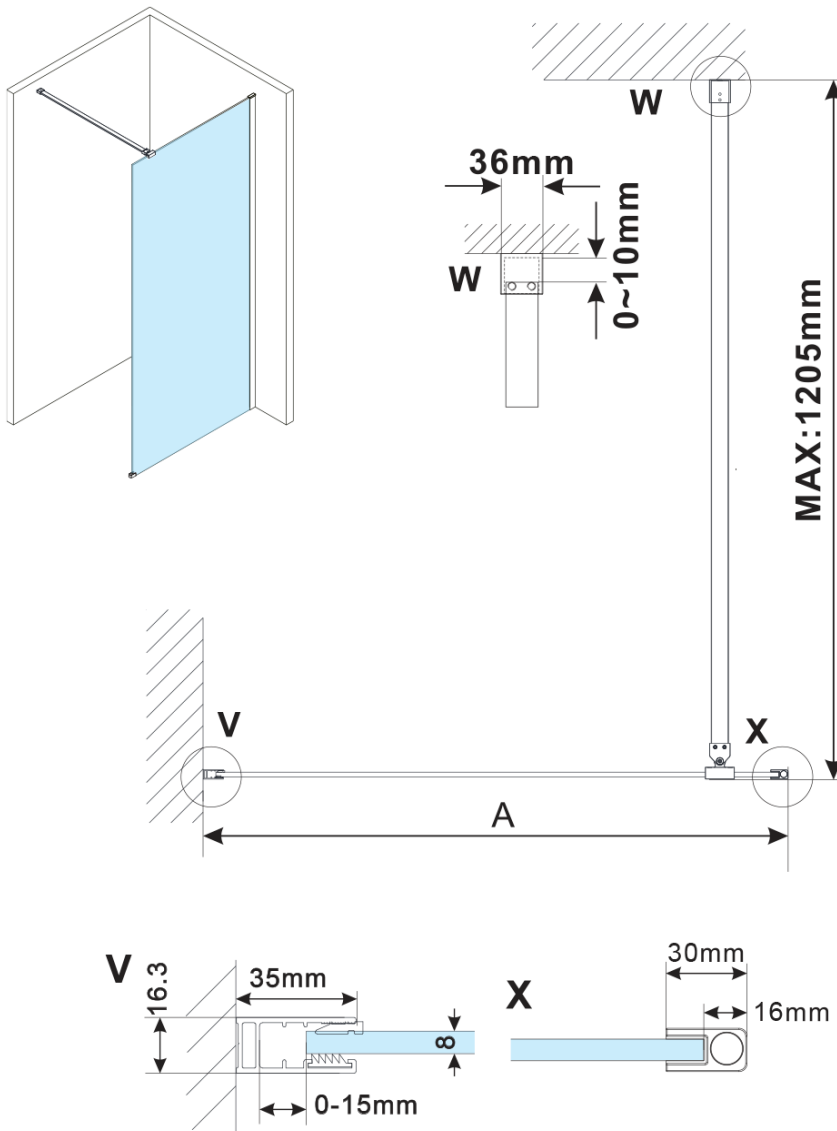

ESCA BLACK MATT Dusch-Glasteil, Wandmontage, glas Marron, 1400 mm

Bestellcode: ES1514-02

Grundinformation

Marke: Polysan

Serie: ESCA

Größe

Höhe: 2100 mm

Tiefe: 1400 mm

Eigenschaften

Farbenprofil: Schwarz matt

Form: Einwandig Duschabtrennungen fest

Glasfarbe: Marron - Glas

Glasbehandlung: Antidrop

Glasdicke: 8 mm

Gewicht / Stück: 39.5 kg

Verpackung: 2 Stück

Garantie: 2 Jahre

Technisches Arbeitsblatt

MODEL	A,mm
ES1070/ES1170/ES1270/ES1370/ES1570	690~705
ES1080/ES1180/ES1280/ES1380/ES1580	790~805
ES1090/ES1190/ES1290/ES1390/ES1590	890~905
ES1010/ES1110/ES1210/ES1310/ES1510	990~1005
ES1011/ES1111/ES1211/ES1311/ES1511	1090~1105
ES1012/ES1112/ES1212/ES1312/ES1512	1190~1205
ES1013/ES1113/ES1213/ES1313/ES1513	1290~1305
ES1014/ES1114/ES1214/ES1314/ES1514	1390~1405
ES1015/ES1115/ES1215/ES1315/ES1515	1490~1505