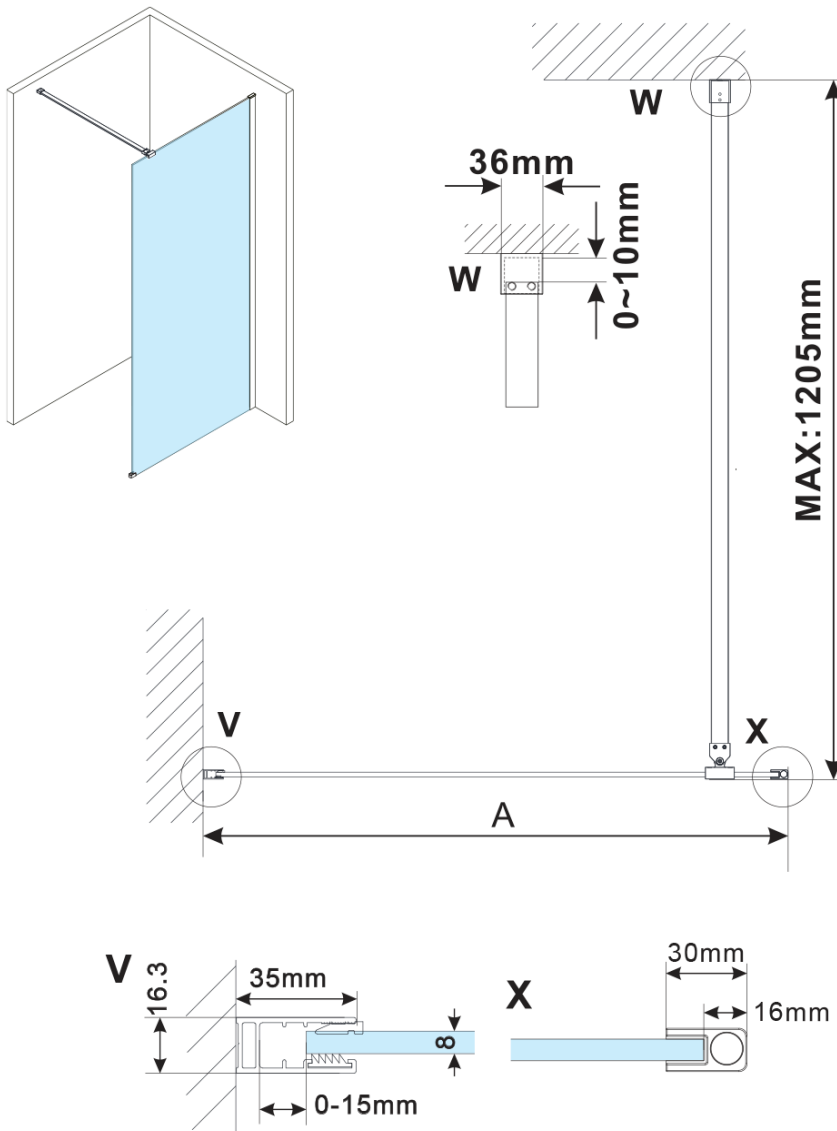

# ESCA BLACK MATT Dusch-Glasteil, Wandmontage, glas Marron, 1400 mm

**Bestellcode:** ES1514-02

## Größe

**Höhe:** 2100 mm

**Tiefe:** 1400 mm

## Eigenschaften

**Farbenprofil:** Schwarz matt

**Form:** Einwandig Duschabtrennungen fest

**Glasfarbe:** Marron - Glas

**Glasbehandlung:** Antidrop

**Glasdicke:** 8 mm

**Gewicht / Stück:** 39.5 kg

**Verpackung:** 2 Stück

**Garantie:** 2 Jahre

Technisches Arbeitsblatt

MODEL	A,mm
ES1070/ES1170/ES1270/ES1370/ES1570	690~705
ES1080/ES1180/ES1280/ES1380/ES1580	790~805
ES1090/ES1190/ES1290/ES1390/ES1590	890~905
ES1010/ES1110/ES1210/ES1310/ES1510	990~1005
ES1011/ES1111/ES1211/ES1311/ES1511	1090~1105
ES1012/ES1112/ES1212/ES1312/ES1512	1190~1205
ES1013/ES1113/ES1213/ES1313/ES1513	1290~1305
ES1014/ES1114/ES1214/ES1314/ES1514	1390~1405
ES1015/ES1115/ES1215/ES1315/ES1515	1490~1505