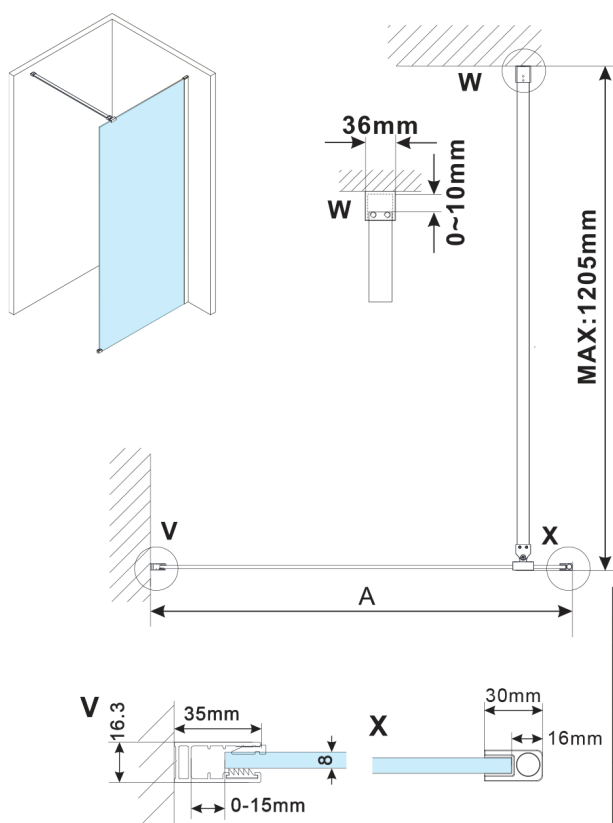

# ESCA BLACK MATT Dusch-Glasteil, Wandmontage, glas Marron, 1400 mm

Bestellcode: ES1514-02

## Größe

Höhe: 2100 mm

Tiefe: 1400 mm

## Technisches Arbeitsblatt

MODEL	A,mm
ES1070,ES1170,ES1270,ES1370,ES1570	690~705
ES1080,ES1180,ES1280,ES1380,ES1580	790~805
ES1090,ES1190,ES1290,ES1390,ES1590	890~905
ES1010,ES1110,ES1210,ES1310,ES1510	990~1005
ES1011,ES1111,ES1211,ES1311,ES1511	1090~1105
ES1012,ES1112,ES1212,ES1312,ES1512	1190~1205
ES1013,ES1113,ES1213,ES1313,ES1513	1290~1305
ES1014,ES1114,ES1214,ES1314,ES1514	1390~1405
ES1015,ES1115,ES1215,ES1315,ES1515	1490~1505