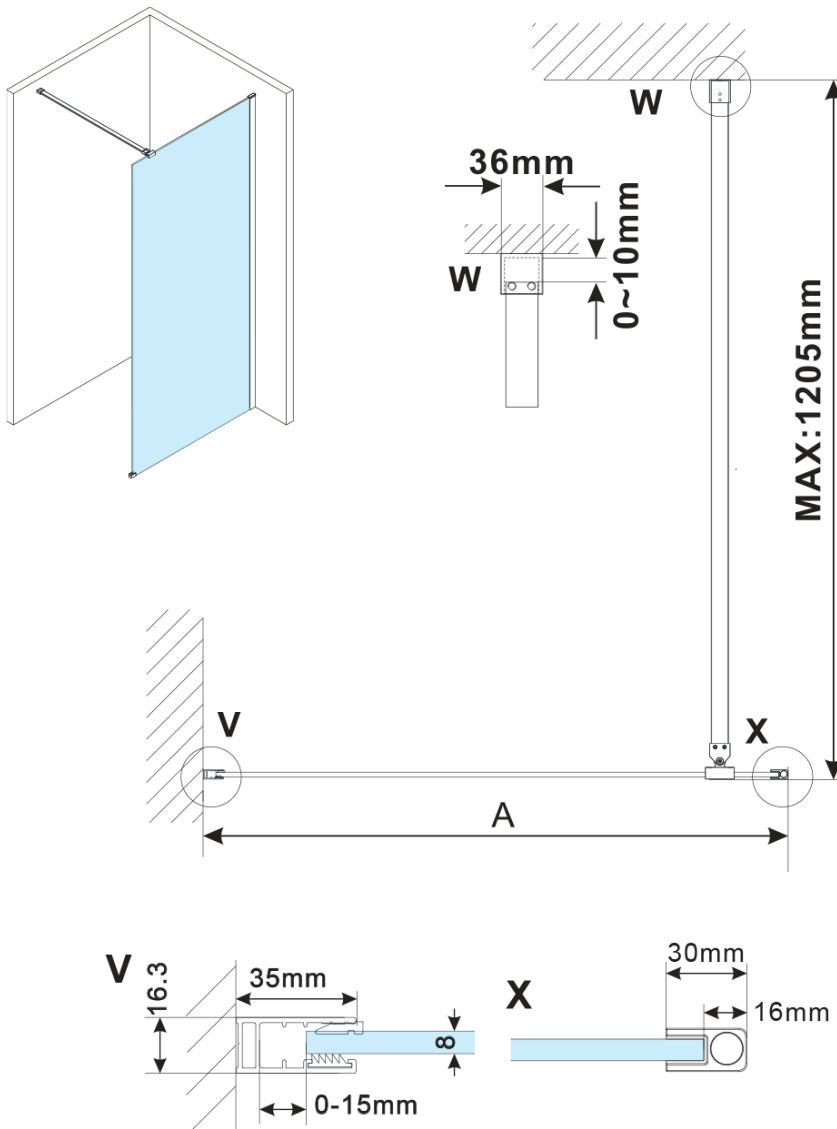

ESCA BLACK MATT Dusch-Glasteil, Wandmontage, glas Marron, 1300 mm

Bestellcode: ES1513-02

Grundinformation

Marke: Polysan

Serie: ESCA

Größe

Höhe: 2100 mm

Tiefe: 1300 mm

Eigenschaften

Farbenprofil: Schwarz matt

Form: Einwandig Duschabtrennungen fest

Glasfarbe: Marron - Glas

Glasbehandlung: Antidrop

Glasdicke: 8 mm

Gewicht / Stück: 39.5 kg

Verpackung: 2 Stück

Garantie: 2 Jahre

Technisches Arbeitsblatt

MODEL	A,mm
ES1070/ES1170/ES1270/ES1370/ES1570	690~705
ES1080/ES1180/ES1280/ES1380/ES1580	790~805
ES1090/ES1190/ES1290/ES1390/ES1590	890~905
ES1010/ES1110/ES1210/ES1310/ES1510	990~1005
ES1011/ES1111/ES1211/ES1311/ES1511	1090~1105
ES1012/ES1112/ES1212/ES1312/ES1512	1190~1205
ES1013/ES1113/ES1213/ES1313/ES1513	1290~1305
ES1014/ES1114/ES1214/ES1314/ES1514	1390~1405
ES1015/ES1115/ES1215/ES1315/ES1515	1490~1505