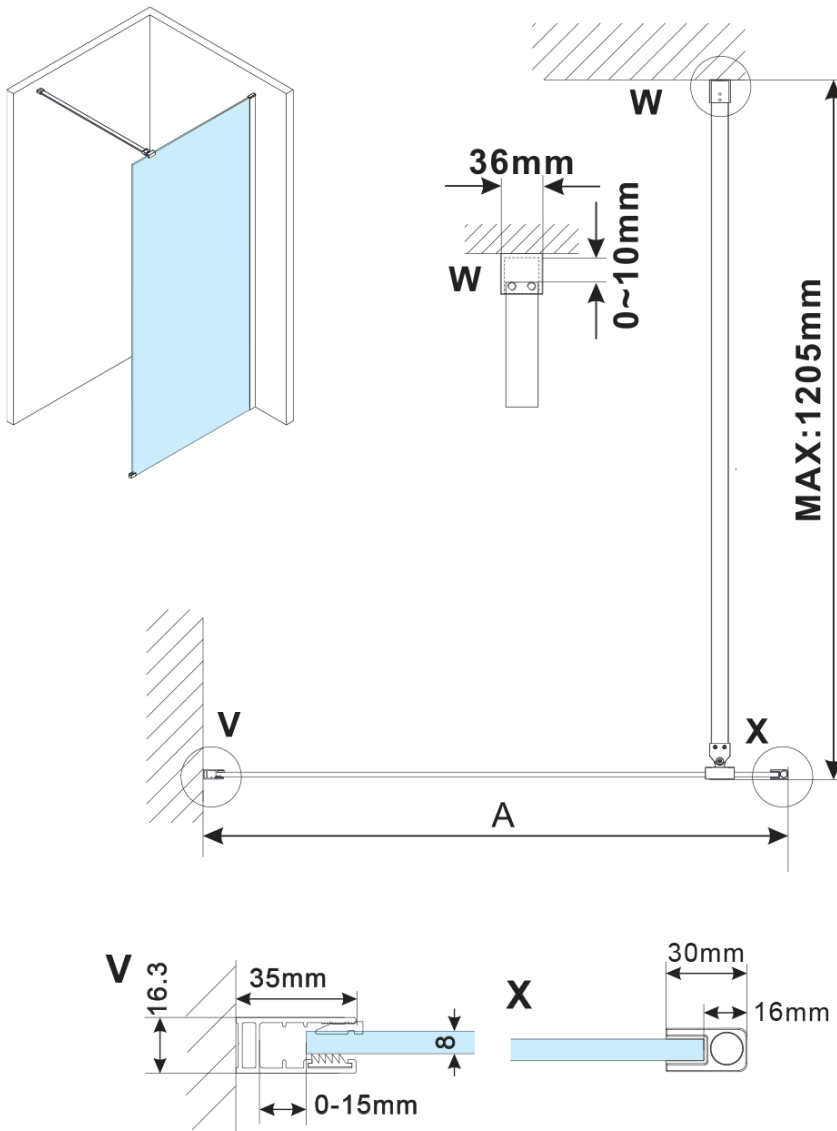

# ESCA BLACK MATT Dusch-Glasteil, Wandmontage, glas Marron, 1300 mm

**Bestellcode:** ES1513-02

## Größe

**Höhe:** 2100 mm

**Tiefe:** 1300 mm

## Eigenschaften

**Farbenprofil:** Schwarz matt

**Form:** Einwandig Duschabtrennungen fest

**Glasfarbe:** Marron - Glas

**Glasbehandlung:** Antidrop

**Glasdicke:** 8 mm

**Gewicht / Stück:** 39.5 kg

**Verpackung:** 2 Stück

**Garantie:** 2 Jahre

Technisches Arbeitsblatt

MODEL	A,mm
ES1070/ES1170/ES1270/ES1370/ES1570	690~705
ES1080/ES1180/ES1280/ES1380/ES1580	790~805
ES1090/ES1190/ES1290/ES1390/ES1590	890~905
ES1010/ES1110/ES1210/ES1310/ES1510	990~1005
ES1011/ES1111/ES1211/ES1311/ES1511	1090~1105
ES1012/ES1112/ES1212/ES1312/ES1512	1190~1205
ES1013/ES1113/ES1213/ES1313/ES1513	1290~1305
ES1014/ES1114/ES1214/ES1314/ES1514	1390~1405
ES1015/ES1115/ES1215/ES1315/ES1515	1490~1505