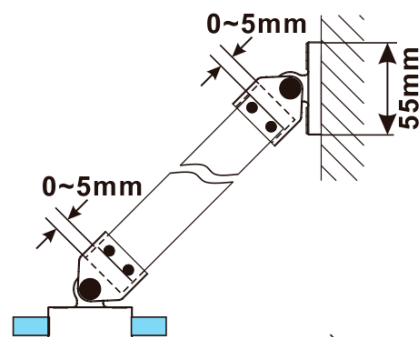

ESCA BLACK MATT Dusch-Glasteil, Wandmontage, glas Marron, 1200 mm

Bestellcode: ES1512-02

Grundinformation

Marke: Polysan

Serie: ESCA

Größe

Höhe: 2100 mm

Tiefe: 1200 mm

Eigenschaften

Farbenprofil: Schwarz matt

Form: Einwandig Duschabtrennungen fest

Glasfarbe: Marron - Glas

Glasbehandlung: Antidrop

Glasdicke: 8 mm

Gewicht / Stück: 39.5 kg

Verpackung: 2 Stück

Garantie: 2 Jahre

Technisches Arbeitsblatt

| MODEL | A,mm |
|------------------------------------|-----------|
| ES1070/ES1170/ES1270/ES1370/ES1570 | 690~705 |
| ES1080/ES1180/ES1280/ES1380/ES1580 | 790~805 |
| ES1090/ES1190/ES1290/ES1390/ES1590 | 890~905 |
| ES1010/ES1110/ES1210/ES1310/ES1510 | 990~1005 |
| ES1011/ES1111/ES1211/ES1311/ES1511 | 1090~1105 |
| ES1012/ES1112/ES1212/ES1312/ES1512 | 1190~1205 |
| ES1013/ES1113/ES1213/ES1313/ES1513 | 1290~1305 |
| ES1014/ES1114/ES1214/ES1314/ES1514 | 1390~1405 |
| ES1015/ES1115/ES1215/ES1315/ES1515 | 1490~1505 |

ESCA BLACK MATT Dusch-Glasteil, Wandmontage,
glas Marron, 1200 mm

| MODEL | A,mm |
|------------------------------------|-----------|
| ES1070/ES1170/ES1270/ES1370/ES1570 | 690~705 |
| ES1080/ES1180/ES1280/ES1380/ES1580 | 790~805 |
| ES1090/ES1190/ES1290/ES1390/ES1590 | 890~905 |
| ES1010/ES1110/ES1210/ES1310/ES1510 | 990~1005 |
| ES1011/ES1111/ES1211/ES1311/ES1511 | 1090~1105 |
| ES1012/ES1112/ES1212/ES1312/ES1512 | 1190~1205 |