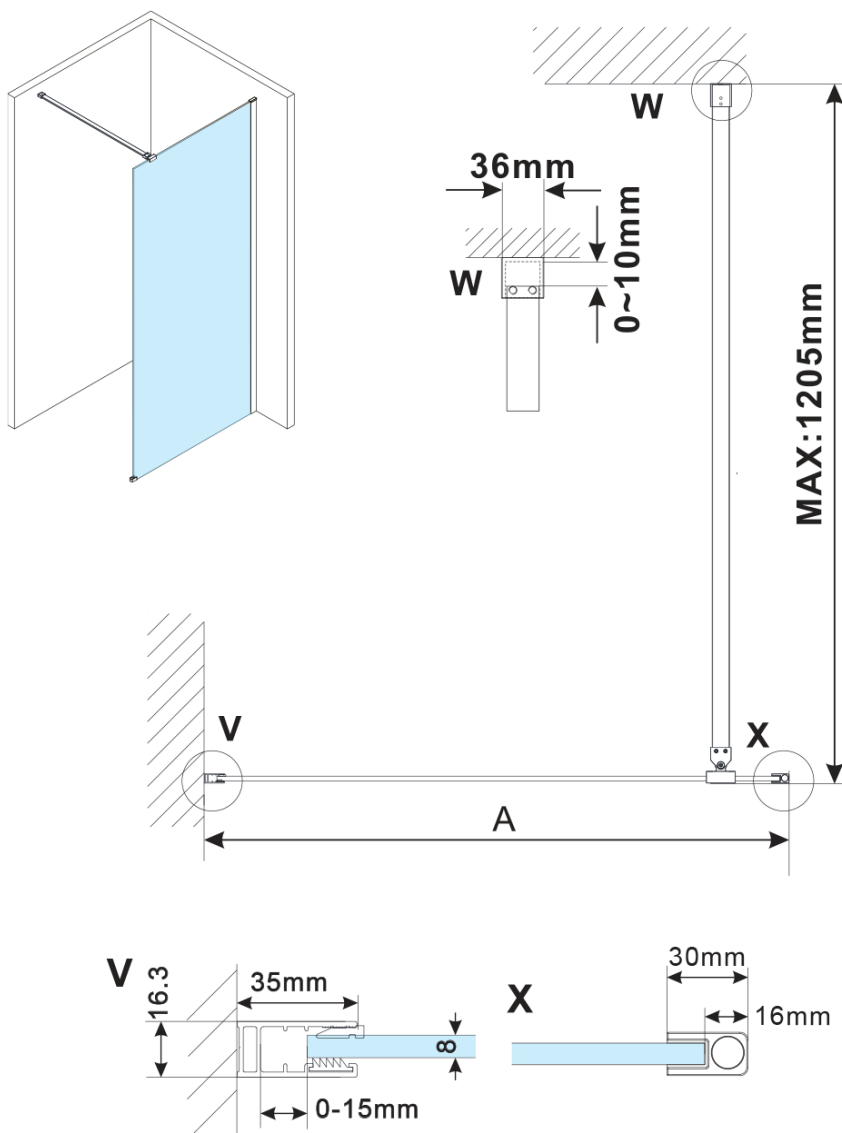

ESCA BLACK MATT Dusch-Glasteil, Wandmontage, glas Marron, 1200 mm

Bestellcode: ES1512-02

Grundinformation

Marke: Polysan

Serie: ESCA

Größe

Höhe: 2100 mm

Tiefe: 1200 mm

Eigenschaften

Farbenprofil: Schwarz matt

Form: Einwandig Duschabtrennungen fest

Glasfarbe: Marron - Glas

Glasbehandlung: Antidrop

Glasdicke: 8 mm

Gewicht / Stück: 39.5 kg

Verpackung: 2 Stück

Garantie: 2 Jahre

Technisches Arbeitsblatt

| MODEL | A,mm |
|------------------------------------|-----------|
| ES1070/ES1170/ES1270/ES1370/ES1570 | 690~705 |
| ES1080/ES1180/ES1280/ES1380/ES1580 | 790~805 |
| ES1090/ES1190/ES1290/ES1390/ES1590 | 890~905 |
| ES1010/ES1110/ES1210/ES1310/ES1510 | 990~1005 |
| ES1011/ES1111/ES1211/ES1311/ES1511 | 1090~1105 |
| ES1012/ES1112/ES1212/ES1312/ES1512 | 1190~1205 |
| ES1013/ES1113/ES1213/ES1313/ES1513 | 1290~1305 |
| ES1014/ES1114/ES1214/ES1314/ES1514 | 1390~1405 |
| ES1015/ES1115/ES1215/ES1315/ES1515 | 1490~1505 |

ESCA BLACK MATT Dusch-Glasteil, Wandmontage,
glas Marron, 1200 mm

| MODEL | A,mm |
|------------------------------------|-----------|
| ES1070/ES1170/ES1270/ES1370/ES1570 | 690~705 |
| ES1080/ES1180/ES1280/ES1380/ES1580 | 790~805 |
| ES1090/ES1190/ES1290/ES1390/ES1590 | 890~905 |
| ES1010/ES1110/ES1210/ES1310/ES1510 | 990~1005 |
| ES1011/ES1111/ES1211/ES1311/ES1511 | 1090~1105 |
| ES1012/ES1112/ES1212/ES1312/ES1512 | 1190~1205 |