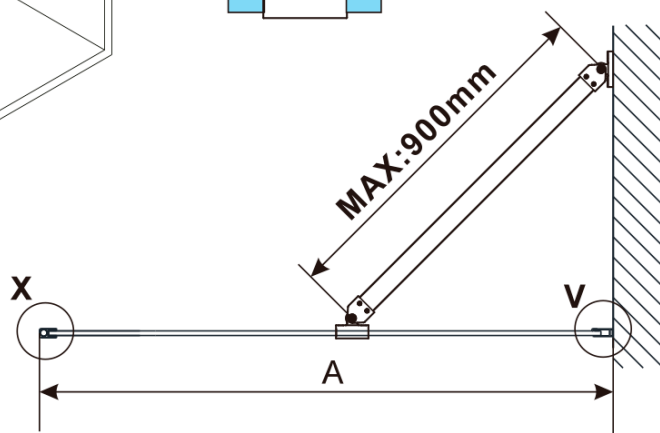

ESCA BLACK MATT Dusch-Glasteil, Wandmontage, glas Marron, 1200 mm

Bestellcode: ES1512-02

Grundinformation

Marke: Polysan

Serie: ESCA

Größe

Höhe: 2100 mm

Tiefe: 1200 mm

Garantie: 2 Jahre

Technisches Arbeitsblatt

| MODEL | A,mm |
|------------------------------------|-----------|
| ES1070/ES1170/ES1270/ES1370/ES1570 | 690~705 |
| ES1080/ES1180/ES1280/ES1380/ES1580 | 790~805 |
| ES1090/ES1190/ES1290/ES1390/ES1590 | 890~905 |
| ES1010/ES1110/ES1210/ES1310/ES1510 | 990~1005 |
| ES1011/ES1111/ES1211/ES1311/ES1511 | 1090~1105 |
| ES1012/ES1112/ES1212/ES1312/ES1512 | 1190~1205 |
| ES1013/ES1113/ES1213/ES1313/ES1513 | 1290~1305 |
| ES1014/ES1114/ES1214/ES1314/ES1514 | 1390~1405 |
| ES1015/ES1115/ES1215/ES1315/ES1515 | 1490~1505 |

ESCA BLACK MATT Dusch-Glasteil, Wandmontage,
glas Marron, 1200 mm

| MODEL | A,mm |
|------------------------------------|-----------|
| ES1070/ES1170/ES1270/ES1370/ES1570 | 690~705 |
| ES1080/ES1180/ES1280/ES1380/ES1580 | 790~805 |
| ES1090/ES1190/ES1290/ES1390/ES1590 | 890~905 |
| ES1010/ES1110/ES1210/ES1310/ES1510 | 990~1005 |
| ES1011/ES1111/ES1211/ES1311/ES1511 | 1090~1105 |
| ES1012/ES1112/ES1212/ES1312/ES1512 | 1190~1205 |