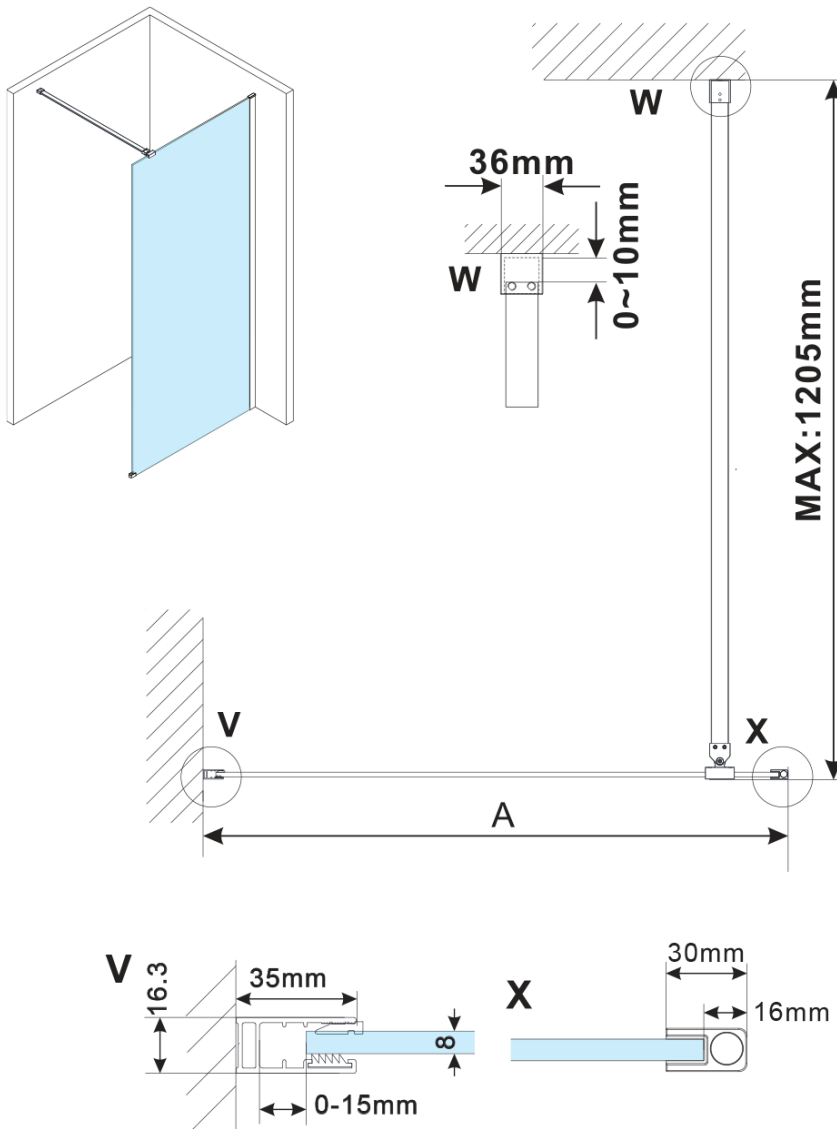

ESCA BLACK MATT Dusch-Glasteil, Wandmontage, glas Marron, 1100 mm

Bestellcode: ES1511-02

Grundinformation

Marke: Polysan

Serie: ESCA

Größe

Höhe: 2100 mm

Tiefe: 1100 mm

Eigenschaften

Farbenprofil: Schwarz matt

Form: Einwandig Duschabtrennungen fest

Glasfarbe: Marron - Glas

Glasbehandlung: Antidrop

Glasdicke: 8 mm

Gewicht / Stück: 39.5 kg

Verpackung: 2 Stück

Garantie: 2 Jahre

Technisches Arbeitsblatt

MODEL	A,mm
ES1070/ES1170/ES1270/ES1370/ES1570	690~705
ES1080/ES1180/ES1280/ES1380/ES1580	790~805
ES1090/ES1190/ES1290/ES1390/ES1590	890~905
ES1010/ES1110/ES1210/ES1310/ES1510	990~1005
ES1011/ES1111/ES1211/ES1311/ES1511	1090~1105
ES1012/ES1112/ES1212/ES1312/ES1512	1190~1205
ES1013/ES1113/ES1213/ES1313/ES1513	1290~1305
ES1014/ES1114/ES1214/ES1314/ES1514	1390~1405
ES1015/ES1115/ES1215/ES1315/ES1515	1490~1505

ESCA BLACK MATT Dusch-Glasteil, Wandmontage,
glas Marron, 1100 mm

MODEL	A,mm
ES1070/ES1170/ES1270/ES1370/ES1570	690~705
ES1080/ES1180/ES1280/ES1380/ES1580	790~805
ES1090/ES1190/ES1290/ES1390/ES1590	890~905
ES1010/ES1110/ES1210/ES1310/ES1510	990~1005
ES1011/ES1111/ES1211/ES1311/ES1511	1090~1105
ES1012/ES1112/ES1212/ES1312/ES1512	1190~1205