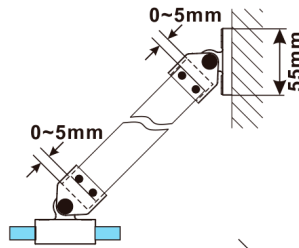

ESCA BLACK MATT Dusch-Glasteil, Wandmontage, glas Marron, 1100 mm

Bestellcode: ES1511-02

Größe

Höhe: 2100 mm

Tiefe: 1100 mm

Eigenschaften

Garantie: 2 Jahre

Technisches Arbeitsblatt

MODEL	A,mm
ES1070, ES1170, ES1270, ES1370, ES1570	690~705
ES1080, ES1180, ES1280, ES1380, ES1580	790~805
ES1090, ES1190, ES1290, ES1390, ES1590	890~905
ES1010, ES1110, ES1210, ES1310, ES1510	990~1005
ES1011, ES1111, ES1211, ES1311, ES1511	1090~1105
ES1012, ES1112, ES1212, ES1312, ES1512	1190~1205
ES1013, ES1113, ES1213, ES1313, ES1513	1290~1305
ES1014, ES1114, ES1214, ES1314, ES1514	1390~1405
ES1015, ES1115, ES1215, ES1315, ES1515	1490~1505

MODEL	A,mm
ES1070,ES1170,ES1270,ES1370,ES1570	690-705
ES1080,ES1180,ES1280,ES1380,ES1580	790-805
ES1090,ES1190,ES1290,ES1390,ES1590	890-905
ES1010,ES1110,ES1210,ES1310,ES1510	990-1005
ES1011,ES1111,ES1211,ES1311,ES1511	1090-1105
ES1012,ES1112,ES1212,ES1312,ES1512	1190-1205