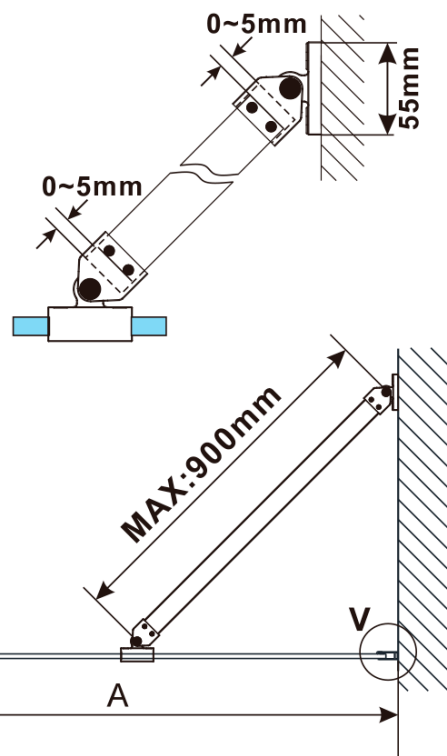

## Größe

**Höhe:** 2100 mm

**Tiefe:** 1000 mm

## Eigenschaften

**Farbenprofil:** Schwarz matt

**Form:** Einwandig Duschtrennungen fest

**Glasfarbe:** Marron - Glas

**Glasbehandlung:** Antidrop

**Glasdicke:** 8 mm

**Gewicht / Stück:** 39.5 kg

**Verpackung:** 2 Stück

**Garantie:** 2 Jahre

Technisches Arbeitsblatt

MODEL	A,mm
ES1070/ES1170/ES1270/ES1370/ES1570	690~705
ES1080/ES1180/ES1280/ES1380/ES1580	790~805
ES1090/ES1190/ES1290/ES1390/ES1590	890~905
ES1010/ES1110/ES1210/ES1310/ES1510	990~1005
ES1011/ES1111/ES1211/ES1311/ES1511	1090~1105
ES1012/ES1112/ES1212/ES1312/ES1512	1190~1205
ES1013/ES1113/ES1213/ES1313/ES1513	1290~1305
ES1014/ES1114/ES1214/ES1314/ES1514	1390~1405
ES1015/ES1115/ES1215/ES1315/ES1515	1490~1505

ESCA BLACK MATT Dusch-Glasteil, Wandmontage,  
glas Marron, 1000 mm

MODEL	A,mm
ES1070/ES1170/ES1270/ES1370/ES1570	690~705
ES1080/ES1180/ES1280/ES1380/ES1580	790~805
ES1090/ES1190/ES1290/ES1390/ES1590	890~905
ES1010/ES1110/ES1210/ES1310/ES1510	990~1005
ES1011/ES1111/ES1211/ES1311/ES1511	1090~1105
ES1012/ES1112/ES1212/ES1312/ES1512	1190~1205