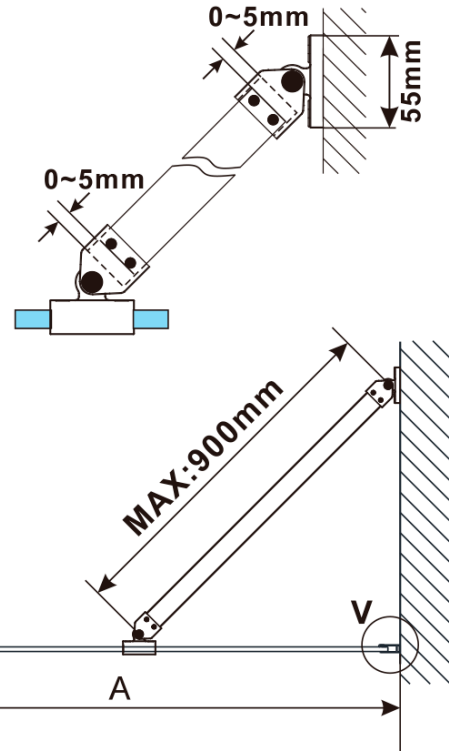

ESCA BLACK MATT Dusch-Glasteil, Wandmontage, glas Flute, 900 mm

Bestellcode: ES1390-02

Grundinformation

Marke: Polysan

Serie: ESCA

Größe

Höhe: 2100 mm

Tiefe: 900 mm

Eigenschaften

Farbenprofil: Schwarz matt

Form: Einwandig Duschabtrennungen fest

Glasfarbe: Flötenglas

Glasbehandlung: Antidrop

Glasdicke: 8 mm

Gewicht / Stück: 39.5 kg

Verpackung: 2 Stück

Garantie: 2 Jahre

Technisches Arbeitsblatt

MODEL	A,mm
ES1070/ES1170/ES1270/ES1370/ES1570	690~705
ES1080/ES1180/ES1280/ES1380/ES1580	790~805
ES1090/ES1190/ES1290/ES1390/ES1590	890~905
ES1010/ES1110/ES1210/ES1310/ES1510	990~1005
ES1011/ES1111/ES1211/ES1311/ES1511	1090~1105
ES1012/ES1112/ES1212/ES1312/ES1512	1190~1205
ES1013/ES1113/ES1213/ES1313/ES1513	1290~1305
ES1014/ES1114/ES1214/ES1314/ES1514	1390~1405
ES1015/ES1115/ES1215/ES1315/ES1515	1490~1505

ESCA BLACK MATT Dusch-Glasteil, Wandmontage,
glas Flute, 900 mm

MODEL	A,mm
ES1070/ES1170/ES1270/ES1370/ES1570	690~705
ES1080/ES1180/ES1280/ES1380/ES1580	790~805
ES1090/ES1190/ES1290/ES1390/ES1590	890~905
ES1010/ES1110/ES1210/ES1310/ES1510	990~1005
ES1011/ES1111/ES1211/ES1311/ES1511	1090~1105
ES1012/ES1112/ES1212/ES1312/ES1512	1190~1205