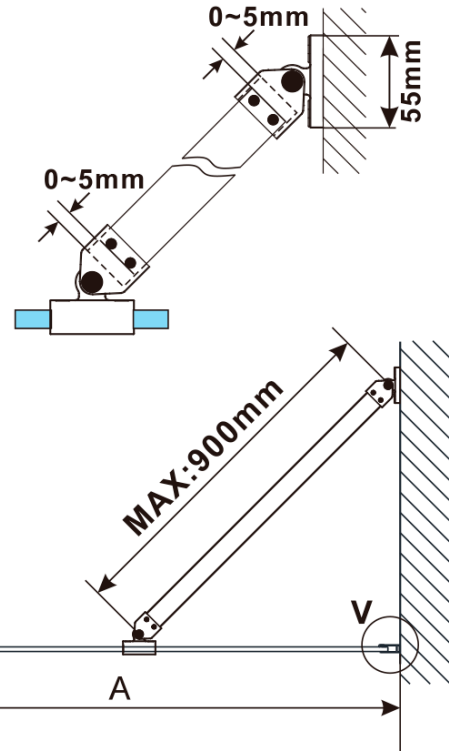

## Größe

**Höhe:** 2100 mm

**Tiefe:** 900 mm

## Eigenschaften

**Farbenprofil:** Schwarz matt

**Form:** Einwandig Duschabtrennungen fest

**Glasfarbe:** Flötenglas

**Glasbehandlung:** Antidrop

**Glasdicke:** 8 mm

**Gewicht / Stück:** 39.5 kg

**Verpackung:** 2 Stück

**Garantie:** 2 Jahre

Technisches Arbeitsblatt

MODEL	A,mm
ES1070/ES1170/ES1270/ES1370/ES1570	690~705
ES1080/ES1180/ES1280/ES1380/ES1580	790~805
ES1090/ES1190/ES1290/ES1390/ES1590	890~905
ES1010/ES1110/ES1210/ES1310/ES1510	990~1005
ES1011/ES1111/ES1211/ES1311/ES1511	1090~1105
ES1012/ES1112/ES1212/ES1312/ES1512	1190~1205
ES1013/ES1113/ES1213/ES1313/ES1513	1290~1305
ES1014/ES1114/ES1214/ES1314/ES1514	1390~1405
ES1015/ES1115/ES1215/ES1315/ES1515	1490~1505

ESCA BLACK MATT Dusch-Glasteil, Wandmontage,  
glas Flute, 900 mm

MODEL	A,mm
ES1070/ES1170/ES1270/ES1370/ES1570	690~705
ES1080/ES1180/ES1280/ES1380/ES1580	790~805
ES1090/ES1190/ES1290/ES1390/ES1590	890~905
ES1010/ES1110/ES1210/ES1310/ES1510	990~1005
ES1011/ES1111/ES1211/ES1311/ES1511	1090~1105
ES1012/ES1112/ES1212/ES1312/ES1512	1190~1205