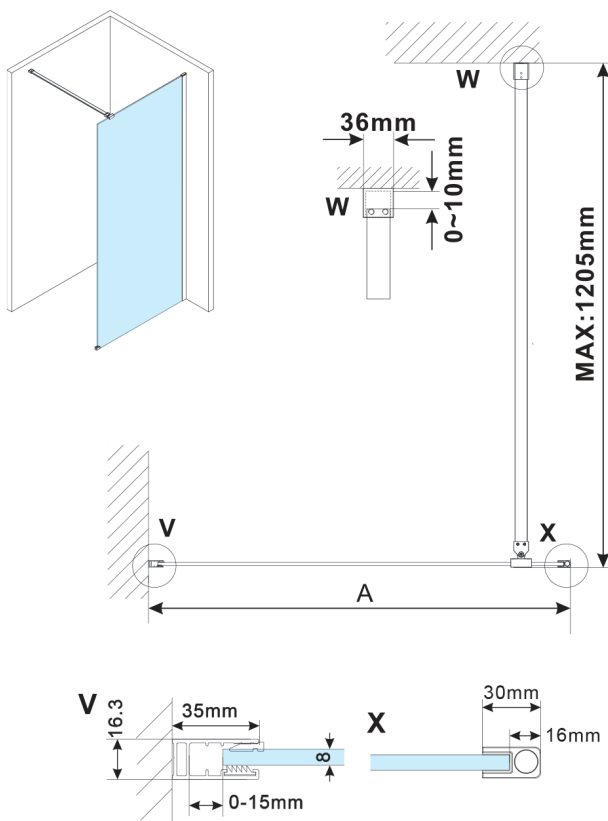

## ESCA BLACK MATT Dusch-Glasteil, Wandmontage, glas Flute, 900 mm

Bestellcode: ES1390-02

### Größe

Höhe: 2100 mm

Tiefe: 900 mm

## Technisches Arbeitsblatt

MODEL	A,mm
ES1070,ES1170,ES1270,ES1370,ES1570	690~705
ES1080,ES1180,ES1280,ES1380,ES1580	790~805
ES1090,ES1190,ES1290,ES1390,ES1590	890~905
ES1010,ES1110,ES1210,ES1310,ES1510	990~1005
ES1011,ES1111,ES1211,ES1311,ES1511	1090~1105
ES1012,ES1112,ES1212,ES1312,ES1512	1190~1205
ES1013,ES1113,ES1213,ES1313,ES1513	1290~1305
ES1014,ES1114,ES1214,ES1314,ES1514	1390~1405
ES1015,ES1115,ES1215,ES1315,ES1515	1490~1505

MODEL	A,mm
ES1070,ES1170,ES1270,ES1370,ES1570	690-705
ES1080,ES1180,ES1280,ES1380,ES1580	790-805
ES1090,ES1190,ES1290,ES1390,ES1590	890-905
ES1010,ES1110,ES1210,ES1310,ES1510	990-1005
ES1011,ES1111,ES1211,ES1311,ES1511	1090-1105
ES1012,ES1112,ES1212,ES1312,ES1512	1190-1205