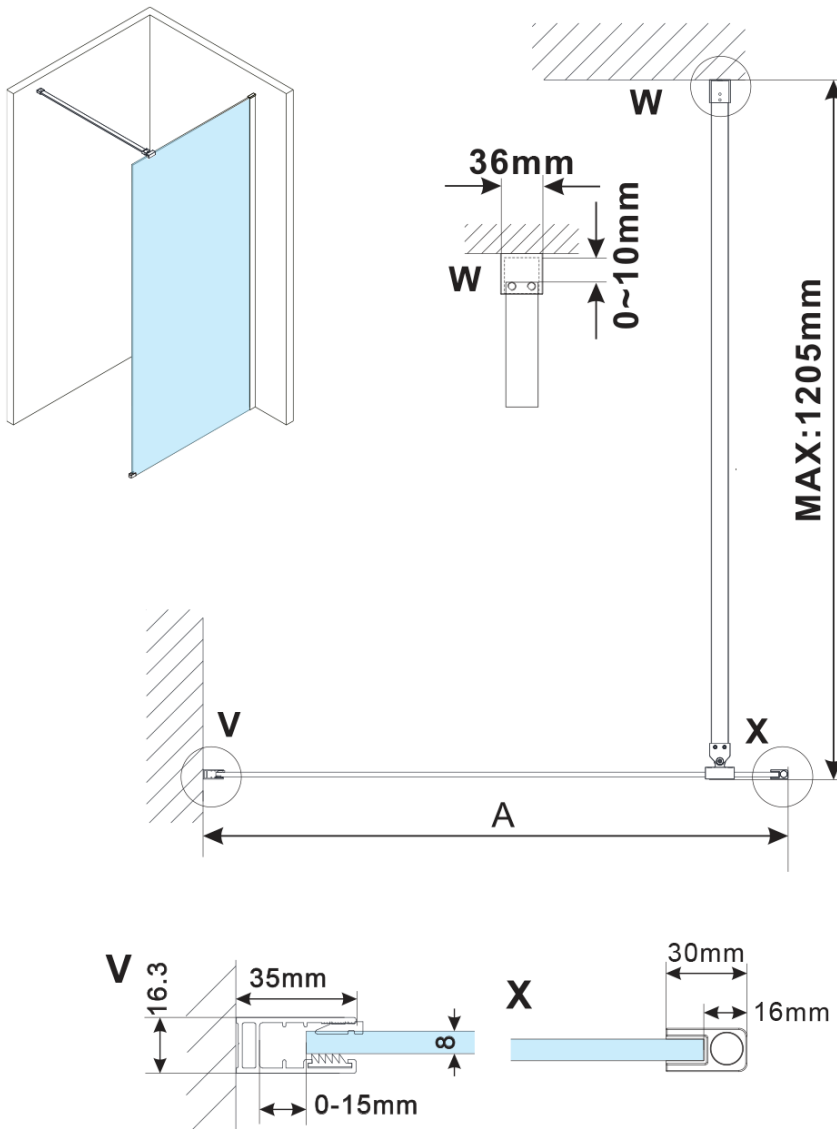

Technisches Arbeitsblatt

MODEL	A,mm
ES1070/ES1170/ES1270/ES1370/ES1570	690~705
ES1080/ES1180/ES1280/ES1380/ES1580	790~805
ES1090/ES1190/ES1290/ES1390/ES1590	890~905
ES1010/ES1110/ES1210/ES1310/ES1510	990~1005
ES1011/ES1111/ES1211/ES1311/ES1511	1090~1105
ES1012/ES1112/ES1212/ES1312/ES1512	1190~1205
ES1013/ES1113/ES1213/ES1313/ES1513	1290~1305
ES1014/ES1114/ES1214/ES1314/ES1514	1390~1405
ES1015/ES1115/ES1215/ES1315/ES1515	1490~1505