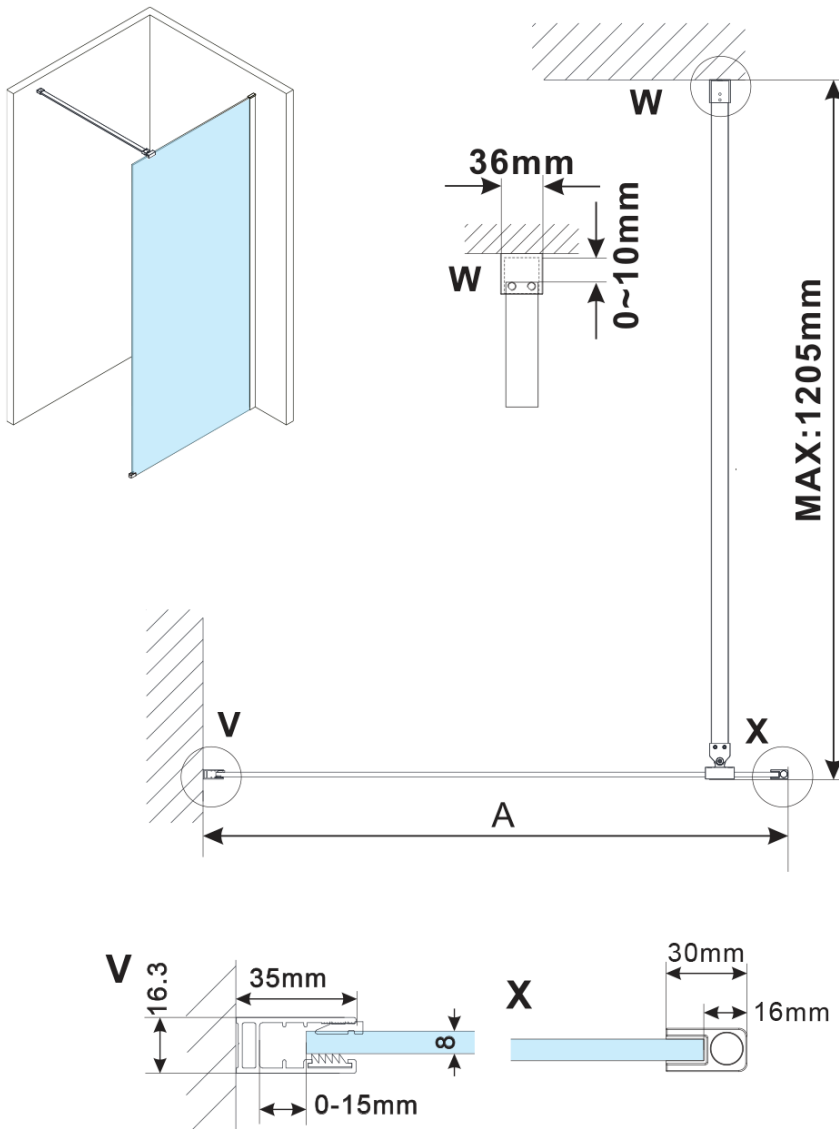

ESCA BLACK MATT Dusch-Glasteil, Wandmontage, glas Flute, 800 mm

Bestellcode: ES1380-02

Grundinformation

Marke: Polysan

Serie: ESCA

Größe

Höhe: 2100 mm

Tiefe: 800 mm

Eigenschaften

Farbenprofil: Schwarz matt

Form: Einwandig Duschabtrennungen fest

Glasfarbe: Flötenglas

Glasbehandlung: Antidrop

Glasdicke: 8 mm

Gewicht / Stück: 39.5 kg

Verpackung: 2 Stück

Garantie: 2 Jahre

Technisches Arbeitsblatt

MODEL	A,mm
ES1070/ES1170/ES1270/ES1370/ES1570	690~705
ES1080/ES1180/ES1280/ES1380/ES1580	790~805
ES1090/ES1190/ES1290/ES1390/ES1590	890~905
ES1010/ES1110/ES1210/ES1310/ES1510	990~1005
ES1011/ES1111/ES1211/ES1311/ES1511	1090~1105
ES1012/ES1112/ES1212/ES1312/ES1512	1190~1205
ES1013/ES1113/ES1213/ES1313/ES1513	1290~1305
ES1014/ES1114/ES1214/ES1314/ES1514	1390~1405
ES1015/ES1115/ES1215/ES1315/ES1515	1490~1505

ESCA BLACK MATT Dusch-Glasteil, Wandmontage,
glas Flute, 800 mm

MODEL	A,mm
ES1070/ES1170/ES1270/ES1370/ES1570	690~705
ES1080/ES1180/ES1280/ES1380/ES1580	790~805
ES1090/ES1190/ES1290/ES1390/ES1590	890~905
ES1010/ES1110/ES1210/ES1310/ES1510	990~1005
ES1011/ES1111/ES1211/ES1311/ES1511	1090~1105
ES1012/ES1112/ES1212/ES1312/ES1512	1190~1205