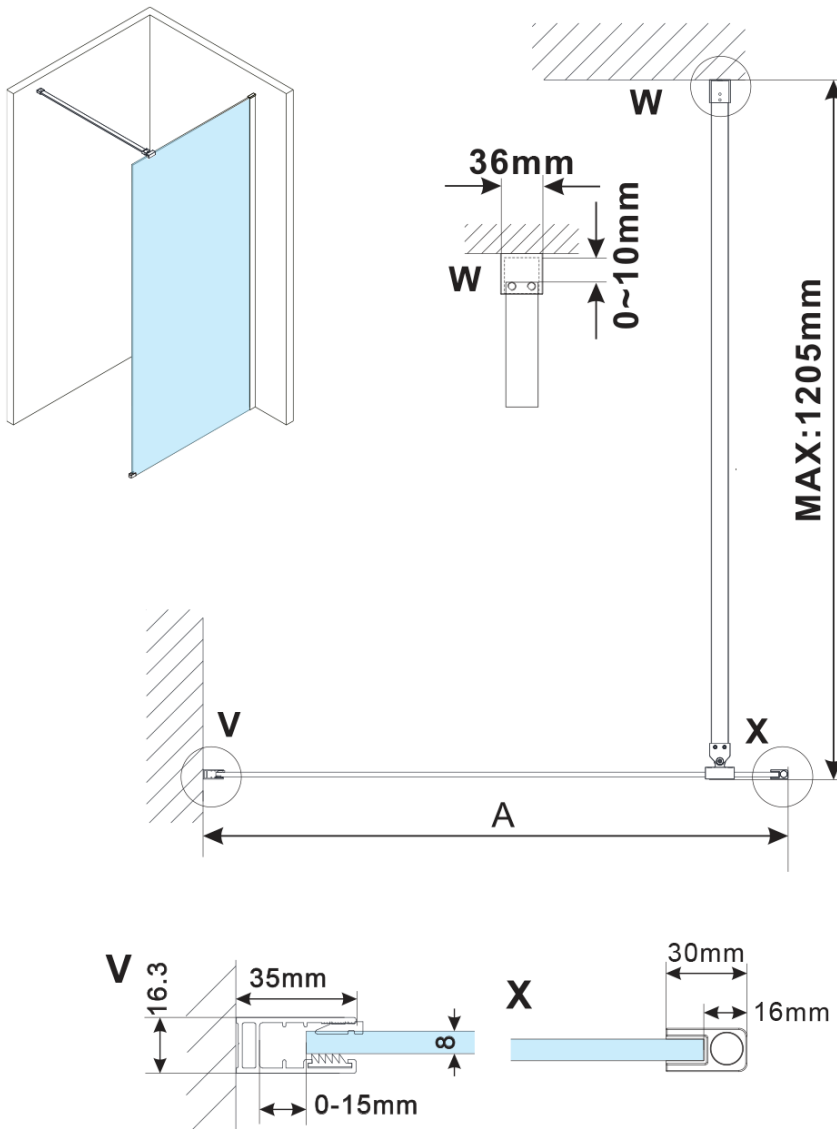

ESCA BLACK MATT Dusch-Glasteil, Wandmontage, glas Flute, 800 mm

Bestellcode: ES1380-02

Grundinformation

Marke: Polysan

Serie: ESCA

Größe

Höhe: 2100 mm

Tiefe: 800 mm

Eigenschaften

Farbenprofil: Schwarz matt

Form: Einwandig Duschabtrennungen fest

Glasfarbe: Flötenglas

Glasbehandlung: Antidrop

Glasdicke: 8 mm

Gewicht / Stück: 39.5 kg

Verpackung: 2 Stück

Garantie: 2 Jahre

Technisches Arbeitsblatt

MODEL	A,mm
ES1070/ES1170/ES1270/ES1370/ES1570	690~705
ES1080/ES1180/ES1280/ES1380/ES1580	790~805
ES1090/ES1190/ES1290/ES1390/ES1590	890~905
ES1010/ES1110/ES1210/ES1310/ES1510	990~1005
ES1011/ES1111/ES1211/ES1311/ES1511	1090~1105
ES1012/ES1112/ES1212/ES1312/ES1512	1190~1205
ES1013/ES1113/ES1213/ES1313/ES1513	1290~1305
ES1014/ES1114/ES1214/ES1314/ES1514	1390~1405
ES1015/ES1115/ES1215/ES1315/ES1515	1490~1505

ESCA BLACK MATT Dusch-Glasteil, Wandmontage,
glas Flute, 800 mm

MODEL	A,mm
ES1070/ES1170/ES1270/ES1370/ES1570	690~705
ES1080/ES1180/ES1280/ES1380/ES1580	790~805
ES1090/ES1190/ES1290/ES1390/ES1590	890~905
ES1010/ES1110/ES1210/ES1310/ES1510	990~1005
ES1011/ES1111/ES1211/ES1311/ES1511	1090~1105
ES1012/ES1112/ES1212/ES1312/ES1512	1190~1205