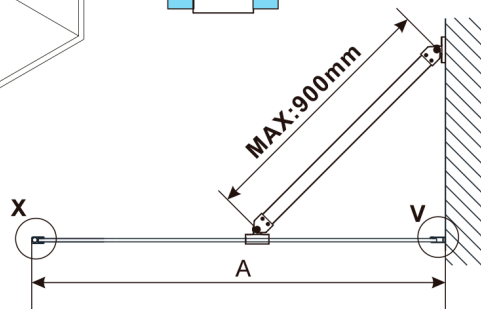

ESCA BLACK MATT Dusch-Glasteil, Wandmontage, glas Flute, 800 mm

Bestellcode: ES1380-02

Größe

Höhe: 2100 mm

Tiefe: 800 mm

Eigenschaften

Garantie: 2 Jahre

Technisches Arbeitsblatt

MODEL	A,mm
ES1070,ES1170,ES1270,ES1370,ES1570	690~705
ES1080,ES1180,ES1280,ES1380,ES1580	790~805
ES1090,ES1190,ES1290,ES1390,ES1590	890~905
ES1010,ES1110,ES1210,ES1310,ES1510	990~1005
ES1011,ES1111,ES1211,ES1311,ES1511	1090~1105
ES1012,ES1112,ES1212,ES1312,ES1512	1190~1205
ES1013,ES1113,ES1213,ES1313,ES1513	1290~1305
ES1014,ES1114,ES1214,ES1314,ES1514	1390~1405
ES1015,ES1115,ES1215,ES1315,ES1515	1490~1505

MODEL	A,mm
ES1070,ES1170,ES1270,ES1370,ES1570	690-705
ES1080,ES1180,ES1280,ES1380,ES1580	790-805
ES1090,ES1190,ES1290,ES1390,ES1590	890-905
ES1010,ES1110,ES1210,ES1310,ES1510	990-1005
ES1011,ES1111,ES1211,ES1311,ES1511	1090-1105
ES1012,ES1112,ES1212,ES1312,ES1512	1190-1205