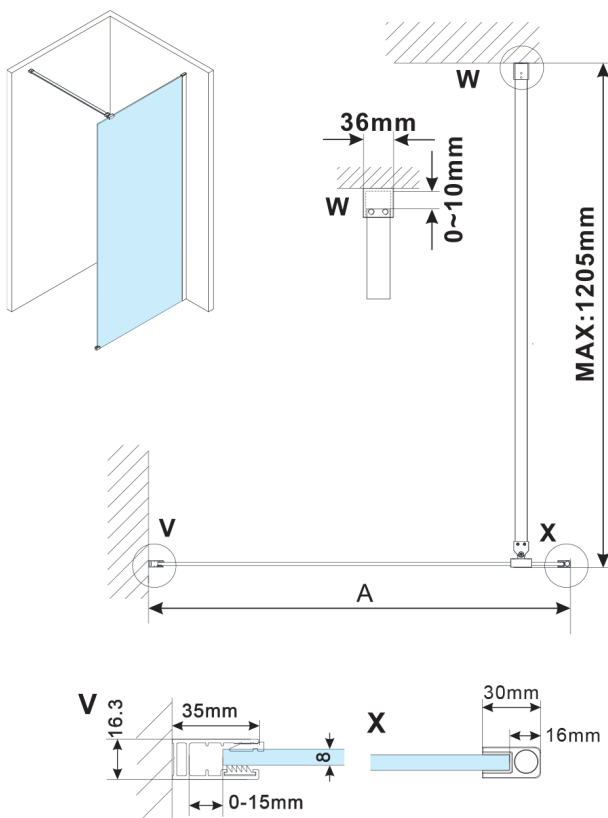

ESCA BLACK MATT Dusch-Glasteil, Wandmontage, glas Flute, 800 mm

Bestellcode: ES1380-02

Größe

Höhe: 2100 mm

Tiefe: 800 mm

Eigenschaften

Garantie: 2 Jahre

Technisches Arbeitsblatt

MODEL	A,mm
ES1070,ES1170,ES1270,ES1370,ES1570	690~705
ES1080,ES1180,ES1280,ES1380,ES1580	790~805
ES1090,ES1190,ES1290,ES1390,ES1590	890~905
ES1010,ES1110,ES1210,ES1310,ES1510	990~1005
ES1011,ES1111,ES1211,ES1311,ES1511	1090~1105
ES1012,ES1112,ES1212,ES1312,ES1512	1190~1205
ES1013,ES1113,ES1213,ES1313,ES1513	1290~1305
ES1014,ES1114,ES1214,ES1314,ES1514	1390~1405
ES1015,ES1115,ES1215,ES1315,ES1515	1490~1505

MODEL	A,mm
ES1070,ES1170,ES1270,ES1370,ES1570	690-705
ES1080,ES1180,ES1280,ES1380,ES1580	790-805
ES1090,ES1190,ES1290,ES1390,ES1590	890-905
ES1010,ES1110,ES1210,ES1310,ES1510	990-1005
ES1011,ES1111,ES1211,ES1311,ES1511	1090-1105
ES1012,ES1112,ES1212,ES1312,ES1512	1190-1205