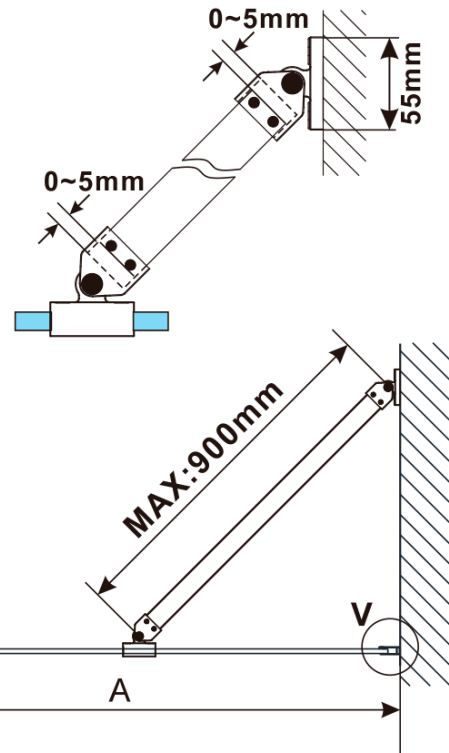

## Größe

**Höhe:** 2100 mm

**Tiefe:** 700 mm

## Eigenschaften

**Farbenprofil:** Schwarz matt

**Form:** Einwandig Duschabtrennungen fest

**Glasfarbe:** Flötenglas

**Glasbehandlung:** Antidrop

**Glasdicke:** 8 mm

**Gewicht / Stück:** 32.5 kg

**Verpackung:** 2 Stück

**Garantie:** 2 Jahre

Technisches Arbeitsblatt

MODEL	A,mm
ES1070/ES1170/ES1270/ES1370/ES1570	690~705
ES1080/ES1180/ES1280/ES1380/ES1580	790~805
ES1090/ES1190/ES1290/ES1390/ES1590	890~905
ES1010/ES1110/ES1210/ES1310/ES1510	990~1005
ES1011/ES1111/ES1211/ES1311/ES1511	1090~1105
ES1012/ES1112/ES1212/ES1312/ES1512	1190~1205
ES1013/ES1113/ES1213/ES1313/ES1513	1290~1305
ES1014/ES1114/ES1214/ES1314/ES1514	1390~1405
ES1015/ES1115/ES1215/ES1315/ES1515	1490~1505

ESCA BLACK MATT Dusch-Glasteil, Wandmontage,  
glas Flute, 700 mm

MODEL	A,mm
ES1070/ES1170/ES1270/ES1370/ES1570	690~705
ES1080/ES1180/ES1280/ES1380/ES1580	790~805
ES1090/ES1190/ES1290/ES1390/ES1590	890~905
ES1010/ES1110/ES1210/ES1310/ES1510	990~1005
ES1011/ES1111/ES1211/ES1311/ES1511	1090~1105
ES1012/ES1112/ES1212/ES1312/ES1512	1190~1205