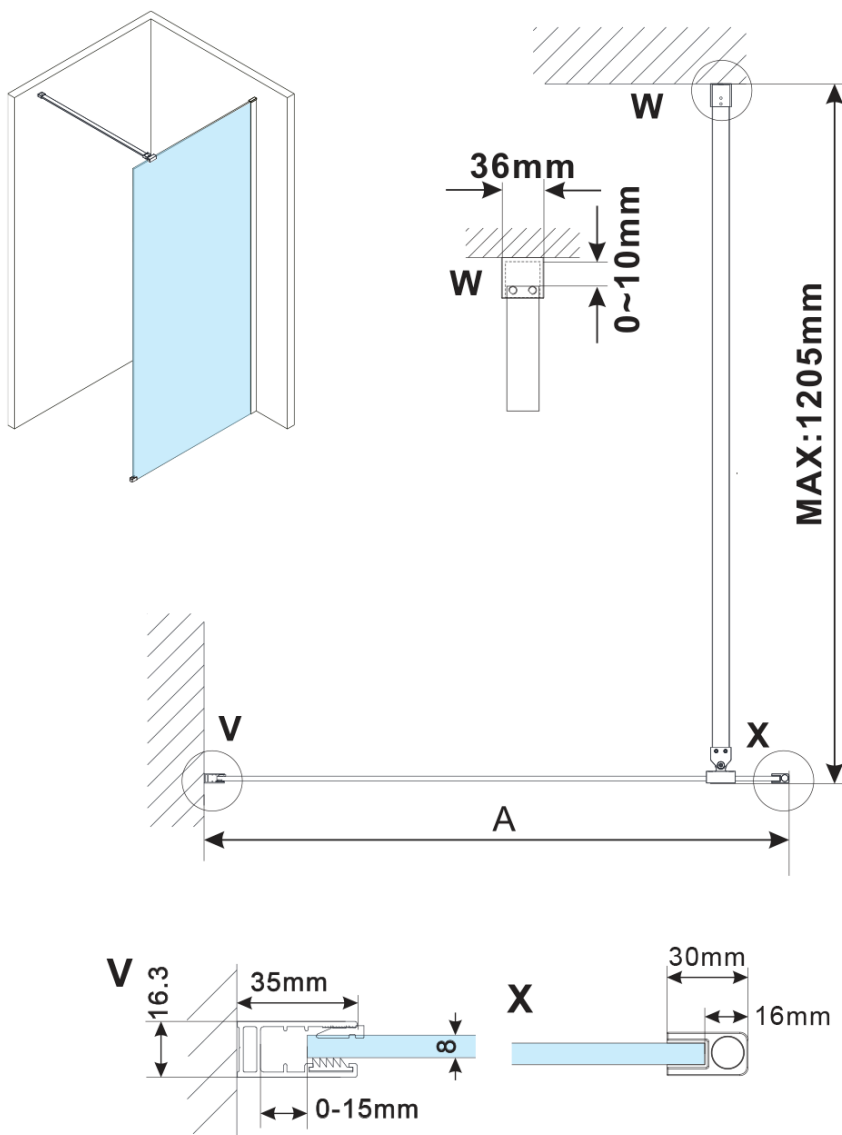

ESCA BLACK MATT Dusch-Glasteil, Wandmontage, glas Flute, 1500 mm

Bestellcode: ES1315-02

Grundinformation

Marke: Polysan

Serie: ESCA

Größe

Höhe: 2100 mm

Tiefe: 1500 mm

Eigenschaften

Farbenprofil: Schwarz matt

Form: Einwandig Duschabtrennungen fest

Glasfarbe: Flötenglas

Glasbehandlung: Antidrop

Glasdicke: 8 mm

Gewicht / Stück: 39.5 kg

Verpackung: 2 Stück

Garantie: 2 Jahre

Technisches Arbeitsblatt

MODEL	A,mm
ES1070/ES1170/ES1270/ES1370/ES1570	690~705
ES1080/ES1180/ES1280/ES1380/ES1580	790~805
ES1090/ES1190/ES1290/ES1390/ES1590	890~905
ES1010/ES1110/ES1210/ES1310/ES1510	990~1005
ES1011/ES1111/ES1211/ES1311/ES1511	1090~1105
ES1012/ES1112/ES1212/ES1312/ES1512	1190~1205
ES1013/ES1113/ES1213/ES1313/ES1513	1290~1305
ES1014/ES1114/ES1214/ES1314/ES1514	1390~1405
ES1015/ES1115/ES1215/ES1315/ES1515	1490~1505