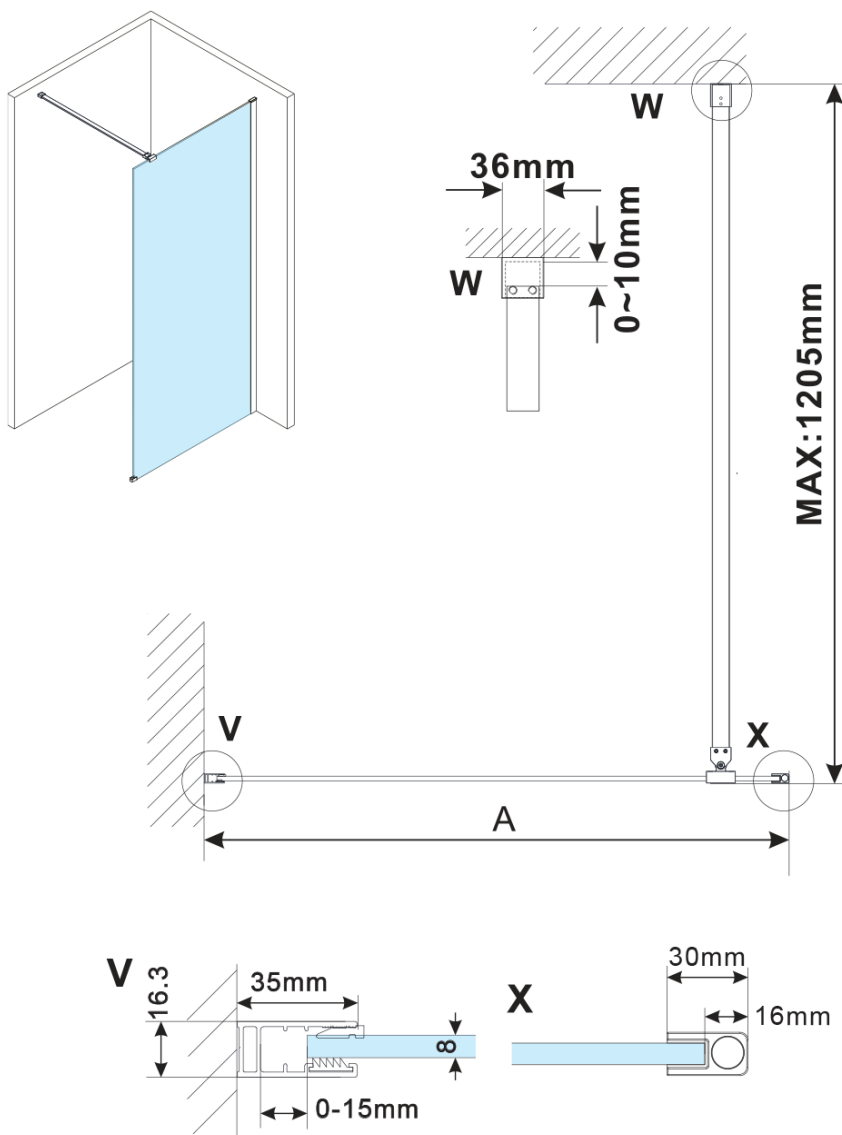

ESCA BLACK MATT Dusch-Glasteil, Wandmontage, glas Flute, 1400 mm

Bestellcode: ES1314-02

Grundinformation

Marke: Polysan
Serie: ESCA

Größe

Höhe: 2100 mm
Tiefe: 1400 mm

Eigenschaften

Farbenprofil: Schwarz matt
Form: Einwandig Duschabtrennungen fest
Glasfarbe: Flötenglas
Glasbehandlung: Antidrop
Glasdicke: 8 mm
Gewicht / Stück: 39.5 kg
Verpackung: 2 Stück
Garantie: 2 Jahre

Technisches Arbeitsblatt

MODEL	A,mm
ES1070/ES1170/ES1270/ES1370/ES1570	690~705
ES1080/ES1180/ES1280/ES1380/ES1580	790~805
ES1090/ES1190/ES1290/ES1390/ES1590	890~905
ES1010/ES1110/ES1210/ES1310/ES1510	990~1005
ES1011/ES1111/ES1211/ES1311/ES1511	1090~1105
ES1012/ES1112/ES1212/ES1312/ES1512	1190~1205
ES1013/ES1113/ES1213/ES1313/ES1513	1290~1305
ES1014/ES1114/ES1214/ES1314/ES1514	1390~1405
ES1015/ES1115/ES1215/ES1315/ES1515	1490~1505