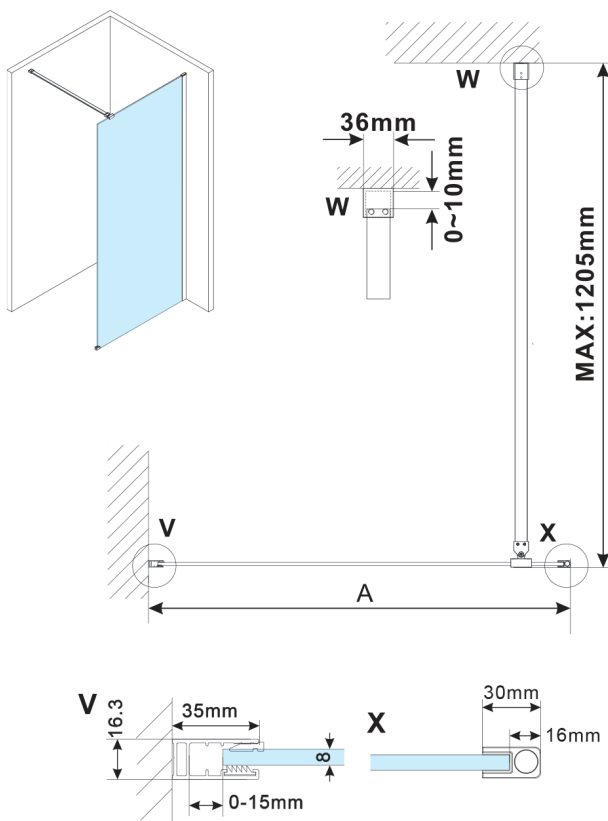

ESCA BLACK MATT Dusch-Glasteil, Wandmontage, glas Flute, 1400 mm

Bestellcode: ES1314-02

Größe

Höhe: 2100 mm

Tiefe: 1400 mm

Eigenschaften

Garantie: 2 Jahre

Technisches Arbeitsblatt

MODEL	A,mm
ES1070,ES1170,ES1270,ES1370,ES1570	690~705
ES1080,ES1180,ES1280,ES1380,ES1580	790~805
ES1090,ES1190,ES1290,ES1390,ES1590	890~905
ES1010,ES1110,ES1210,ES1310,ES1510	990~1005
ES1011,ES1111,ES1211,ES1311,ES1511	1090~1105
ES1012,ES1112,ES1212,ES1312,ES1512	1190~1205
ES1013,ES1113,ES1213,ES1313,ES1513	1290~1305
ES1014,ES1114,ES1214,ES1314,ES1514	1390~1405
ES1015,ES1115,ES1215,ES1315,ES1515	1490~1505