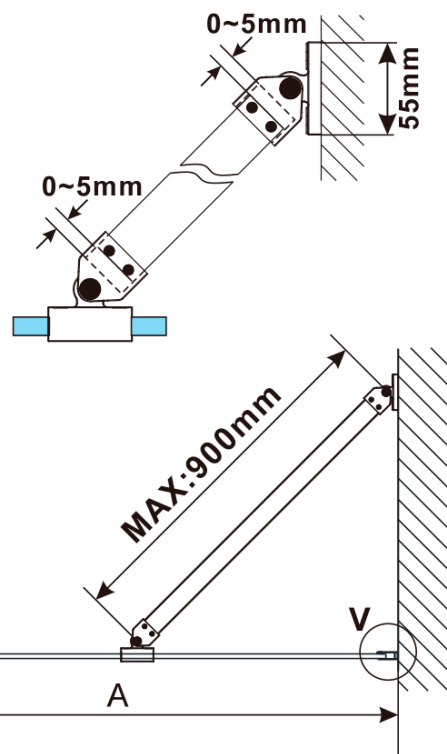

ESCA BLACK MATT Dusch-Glasteil, Wandmontage, glas Flute, 1200 mm

Bestellcode: ES1312-02

Grundinformation

Marke: Polysan

Serie: ESCA

Größe

Höhe: 2100 mm

Tiefe: 1200 mm

Eigenschaften

Farbenprofil: Schwarz matt

Form: Einwandig Duschabtrennungen fest

Glasfarbe: Flötenglas

Glasbehandlung: Antidrop

Glasdicke: 8 mm

Gewicht / Stück: 39.5 kg

Verpackung: 2 Stück

Garantie: 2 Jahre

Technisches Arbeitsblatt

MODEL	A,mm
ES1070/ES1170/ES1270/ES1370/ES1570	690~705
ES1080/ES1180/ES1280/ES1380/ES1580	790~805
ES1090/ES1190/ES1290/ES1390/ES1590	890~905
ES1010/ES1110/ES1210/ES1310/ES1510	990~1005
ES1011/ES1111/ES1211/ES1311/ES1511	1090~1105
ES1012/ES1112/ES1212/ES1312/ES1512	1190~1205
ES1013/ES1113/ES1213/ES1313/ES1513	1290~1305
ES1014/ES1114/ES1214/ES1314/ES1514	1390~1405
ES1015/ES1115/ES1215/ES1315/ES1515	1490~1505

ESCA BLACK MATT Dusch-Glasteil, Wandmontage,
glas Flute, 1200 mm

MODEL	A,mm
ES1070/ES1170/ES1270/ES1370/ES1570	690~705
ES1080/ES1180/ES1280/ES1380/ES1580	790~805
ES1090/ES1190/ES1290/ES1390/ES1590	890~905
ES1010/ES1110/ES1210/ES1310/ES1510	990~1005
ES1011/ES1111/ES1211/ES1311/ES1511	1090~1105
ES1012/ES1112/ES1212/ES1312/ES1512	1190~1205