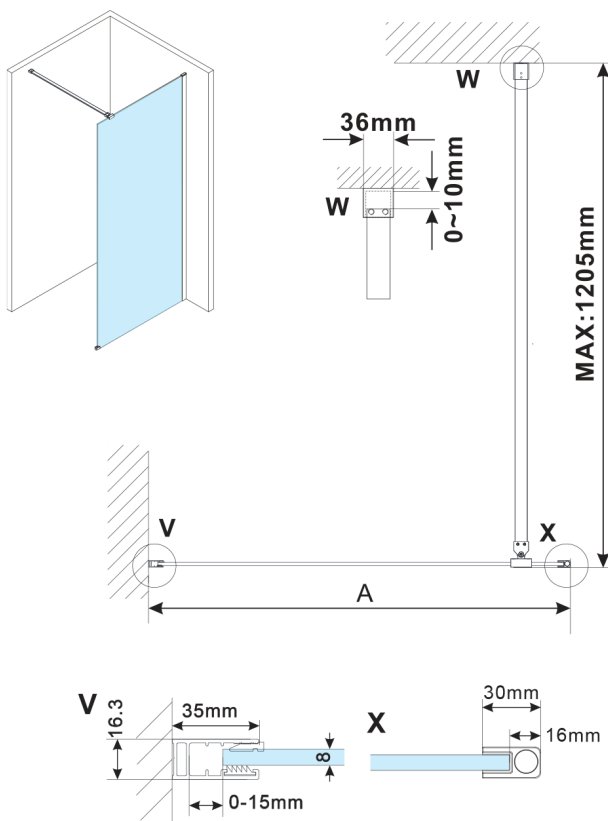

ESCA BLACK MATT Dusch-Glasteil, Wandmontage, glas Flute, 1200 mm

Bestellcode: ES1312-02

Größe

Höhe: 2100 mm

Tiefe: 1200 mm

Eigenschaften

Garantie: 2 Jahre

Technisches Arbeitsblatt

MODEL	A,mm
ES1070,ES1170,ES1270,ES1370,ES1570	690~705
ES1080,ES1180,ES1280,ES1380,ES1580	790~805
ES1090,ES1190,ES1290,ES1390,ES1590	890~905
ES1010,ES1110,ES1210,ES1310,ES1510	990~1005
ES1011,ES1111,ES1211,ES1311,ES1511	1090~1105
ES1012,ES1112,ES1212,ES1312,ES1512	1190~1205
ES1013,ES1113,ES1213,ES1313,ES1513	1290~1305
ES1014,ES1114,ES1214,ES1314,ES1514	1390~1405
ES1015,ES1115,ES1215,ES1315,ES1515	1490~1505

MODEL	A,mm
ES1070, ES1170, ES1270, ES1370, ES1570	690-705
ES1080, ES1180, ES1280, ES1380, ES1580	790-805
ES1090, ES1190, ES1290, ES1390, ES1590	890-905
ES1010, ES1110, ES1210, ES1310, ES1510	990-1005
ES1011, ES1111, ES1211, ES1311, ES1511	1090-1105
ES1012, ES1112, ES1212, ES1312, ES1512	1190-1205