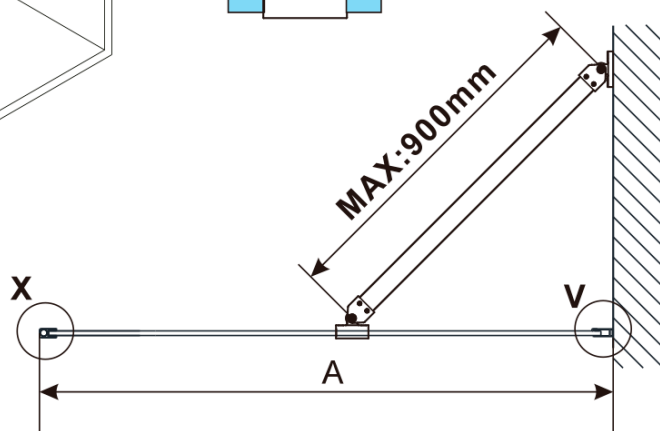

## Größe

**Höhe:** 2100 mm

**Tiefe:** 1100 mm

**Garantie:** 2 Jahre

Technisches Arbeitsblatt

MODEL	A,mm
ES1070/ES1170/ES1270/ES1370/ES1570	690~705
ES1080/ES1180/ES1280/ES1380/ES1580	790~805
ES1090/ES1190/ES1290/ES1390/ES1590	890~905
ES1010/ES1110/ES1210/ES1310/ES1510	990~1005
ES1011/ES1111/ES1211/ES1311/ES1511	1090~1105
ES1012/ES1112/ES1212/ES1312/ES1512	1190~1205
ES1013/ES1113/ES1213/ES1313/ES1513	1290~1305
ES1014/ES1114/ES1214/ES1314/ES1514	1390~1405
ES1015/ES1115/ES1215/ES1315/ES1515	1490~1505

ESCA BLACK MATT Dusch-Glasteil, Wandmontage,  
glas Flute, 1100 mm

MODEL	A,mm
ES1070/ES1170/ES1270/ES1370/ES1570	690~705
ES1080/ES1180/ES1280/ES1380/ES1580	790~805
ES1090/ES1190/ES1290/ES1390/ES1590	890~905
ES1010/ES1110/ES1210/ES1310/ES1510	990~1005
ES1011/ES1111/ES1211/ES1311/ES1511	1090~1105
ES1012/ES1112/ES1212/ES1312/ES1512	1190~1205