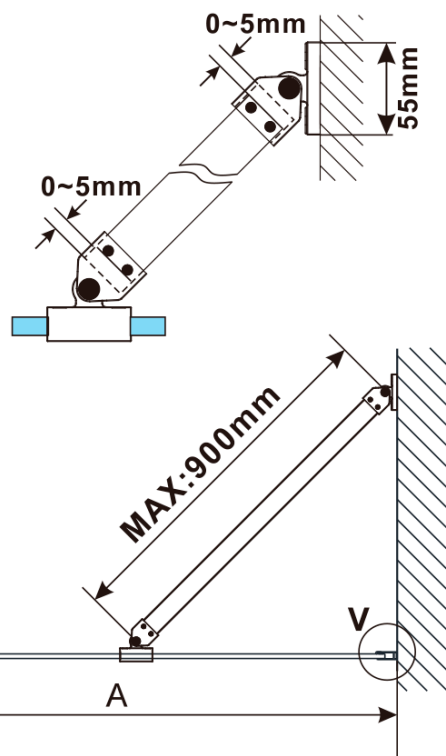

## Größe

**Höhe:** 2100 mm

**Tiefe:** 1100 mm

## Eigenschaften

**Farbenprofil:** Schwarz matt

**Form:** Einwandig Duschabtrennungen fest

**Glasfarbe:** Flötenglas

**Glasbehandlung:** Antidrop

**Glasdicke:** 8 mm

**Gewicht / Stück:** 39.5 kg

**Verpackung:** 2 Stück

**Garantie:** 2 Jahre

Technisches Arbeitsblatt

MODEL	A,mm
ES1070/ES1170/ES1270/ES1370/ES1570	690~705
ES1080/ES1180/ES1280/ES1380/ES1580	790~805
ES1090/ES1190/ES1290/ES1390/ES1590	890~905
ES1010/ES1110/ES1210/ES1310/ES1510	990~1005
ES1011/ES1111/ES1211/ES1311/ES1511	1090~1105
ES1012/ES1112/ES1212/ES1312/ES1512	1190~1205
ES1013/ES1113/ES1213/ES1313/ES1513	1290~1305
ES1014/ES1114/ES1214/ES1314/ES1514	1390~1405
ES1015/ES1115/ES1215/ES1315/ES1515	1490~1505

ESCA BLACK MATT Dusch-Glasteil, Wandmontage,  
glas Flute, 1100 mm

MODEL	A,mm
ES1070/ES1170/ES1270/ES1370/ES1570	690~705
ES1080/ES1180/ES1280/ES1380/ES1580	790~805
ES1090/ES1190/ES1290/ES1390/ES1590	890~905
ES1010/ES1110/ES1210/ES1310/ES1510	990~1005
ES1011/ES1111/ES1211/ES1311/ES1511	1090~1105
ES1012/ES1112/ES1212/ES1312/ES1512	1190~1205