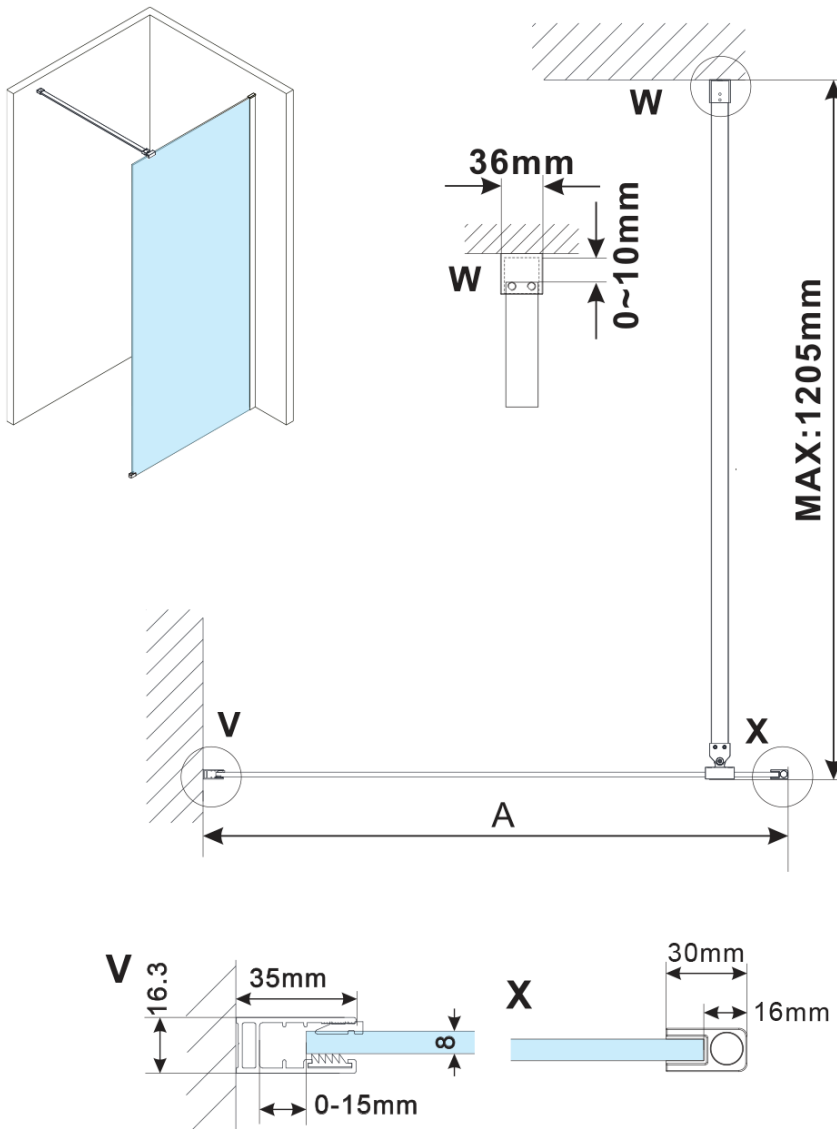

ESCA BLACK MATT Dusch-Glasteil, Wandmontage, glas Flute, 1000 mm

Bestellcode: ES1310-02

Grundinformation

Marke: Polysan

Serie: ESCA

Größe

Höhe: 2100 mm

Tiefe: 1000 mm

Eigenschaften

Farbenprofil: Schwarz matt

Form: Einwandig Duschabtrennungen fest

Glasfarbe: Flötenglas

Glasbehandlung: Antidrop

Glasdicke: 8 mm

Gewicht / Stück: 39.5 kg

Verpackung: 2 Stück

Garantie: 2 Jahre

Technisches Arbeitsblatt

MODEL	A,mm
ES1070/ES1170/ES1270/ES1370/ES1570	690~705
ES1080/ES1180/ES1280/ES1380/ES1580	790~805
ES1090/ES1190/ES1290/ES1390/ES1590	890~905
ES1010/ES1110/ES1210/ES1310/ES1510	990~1005
ES1011/ES1111/ES1211/ES1311/ES1511	1090~1105
ES1012/ES1112/ES1212/ES1312/ES1512	1190~1205
ES1013/ES1113/ES1213/ES1313/ES1513	1290~1305
ES1014/ES1114/ES1214/ES1314/ES1514	1390~1405
ES1015/ES1115/ES1215/ES1315/ES1515	1490~1505

ESCA BLACK MATT Dusch-Glasteil, Wandmontage,
glas Flute, 1000 mm

MODEL	A,mm
ES1070/ES1170/ES1270/ES1370/ES1570	690~705
ES1080/ES1180/ES1280/ES1380/ES1580	790~805
ES1090/ES1190/ES1290/ES1390/ES1590	890~905
ES1010/ES1110/ES1210/ES1310/ES1510	990~1005
ES1011/ES1111/ES1211/ES1311/ES1511	1090~1105
ES1012/ES1112/ES1212/ES1312/ES1512	1190~1205