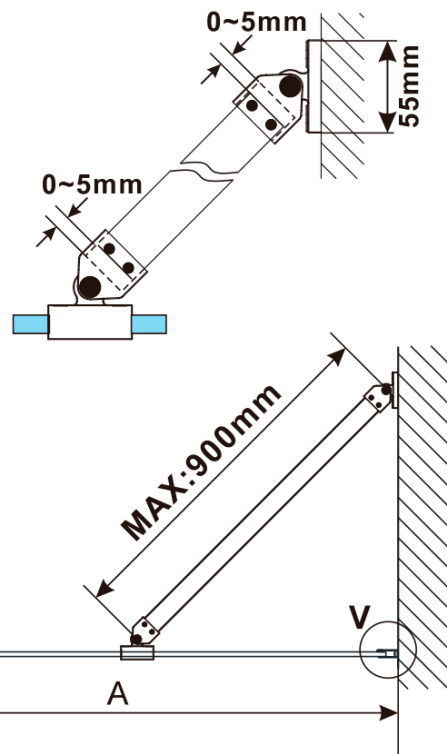

ESCA BLACK MATT Dusch-Glasteil, Wandmontage, glas Flute, 1000 mm

Bestellcode: ES1310-02

Grundinformation

Marke: Polysan

Serie: ESCA

Größe

Höhe: 2100 mm

Tiefe: 1000 mm

Eigenschaften

Farbenprofil: Schwarz matt

Form: Einwandig Duschabtrennungen fest

Glasfarbe: Flötenglas

Glasbehandlung: Antidrop

Glasdicke: 8 mm

Gewicht / Stück: 39.5 kg

Verpackung: 2 Stück

Garantie: 2 Jahre

Technisches Arbeitsblatt

MODEL	A,mm
ES1070/ES1170/ES1270/ES1370/ES1570	690~705
ES1080/ES1180/ES1280/ES1380/ES1580	790~805
ES1090/ES1190/ES1290/ES1390/ES1590	890~905
ES1010/ES1110/ES1210/ES1310/ES1510	990~1005
ES1011/ES1111/ES1211/ES1311/ES1511	1090~1105
ES1012/ES1112/ES1212/ES1312/ES1512	1190~1205
ES1013/ES1113/ES1213/ES1313/ES1513	1290~1305
ES1014/ES1114/ES1214/ES1314/ES1514	1390~1405
ES1015/ES1115/ES1215/ES1315/ES1515	1490~1505

ESCA BLACK MATT Dusch-Glasteil, Wandmontage,
glas Flute, 1000 mm

MODEL	A,mm
ES1070/ES1170/ES1270/ES1370/ES1570	690~705
ES1080/ES1180/ES1280/ES1380/ES1580	790~805
ES1090/ES1190/ES1290/ES1390/ES1590	890~905
ES1010/ES1110/ES1210/ES1310/ES1510	990~1005
ES1011/ES1111/ES1211/ES1311/ES1511	1090~1105
ES1012/ES1112/ES1212/ES1312/ES1512	1190~1205