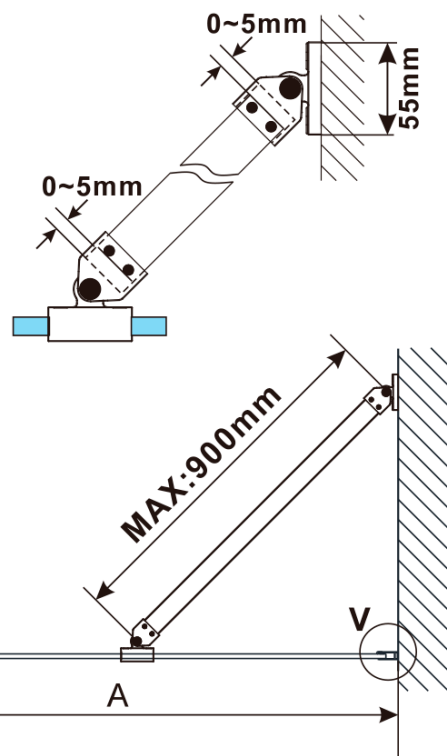

ESCA BLACK MATT Dusch-Glasteil, Wandmontage, graues Glas, 900 mm

Bestellcode: ES1290-02

Grundinformation

Marke: Polysan

Serie: ESCA

Größe

Höhe: 2100 mm

Tiefe: 900 mm

Eigenschaften

Farbenprofil: Schwarz matt

Form: Einwandig Duschabtrennungen fest

Glasfarbe: Rauchglas

Glasbehandlung: Antidrop

Glasdicke: 8 mm

Gewicht / Stück: 39.5 kg

Verpackung: 2 Stück

Garantie: 2 Jahre

Technisches Arbeitsblatt

MODEL	A,mm
ES1070/ES1170/ES1270/ES1370/ES1570	690~705
ES1080/ES1180/ES1280/ES1380/ES1580	790~805
ES1090/ES1190/ES1290/ES1390/ES1590	890~905
ES1010/ES1110/ES1210/ES1310/ES1510	990~1005
ES1011/ES1111/ES1211/ES1311/ES1511	1090~1105
ES1012/ES1112/ES1212/ES1312/ES1512	1190~1205
ES1013/ES1113/ES1213/ES1313/ES1513	1290~1305
ES1014/ES1114/ES1214/ES1314/ES1514	1390~1405
ES1015/ES1115/ES1215/ES1315/ES1515	1490~1505

ESCA BLACK MATT Dusch-Glasteil, Wandmontage,
graues Glas, 900 mm

MODEL	A,mm
ES1070/ES1170/ES1270/ES1370/ES1570	690~705
ES1080/ES1180/ES1280/ES1380/ES1580	790~805
ES1090/ES1190/ES1290/ES1390/ES1590	890~905
ES1010/ES1110/ES1210/ES1310/ES1510	990~1005
ES1011/ES1111/ES1211/ES1311/ES1511	1090~1105
ES1012/ES1112/ES1212/ES1312/ES1512	1190~1205