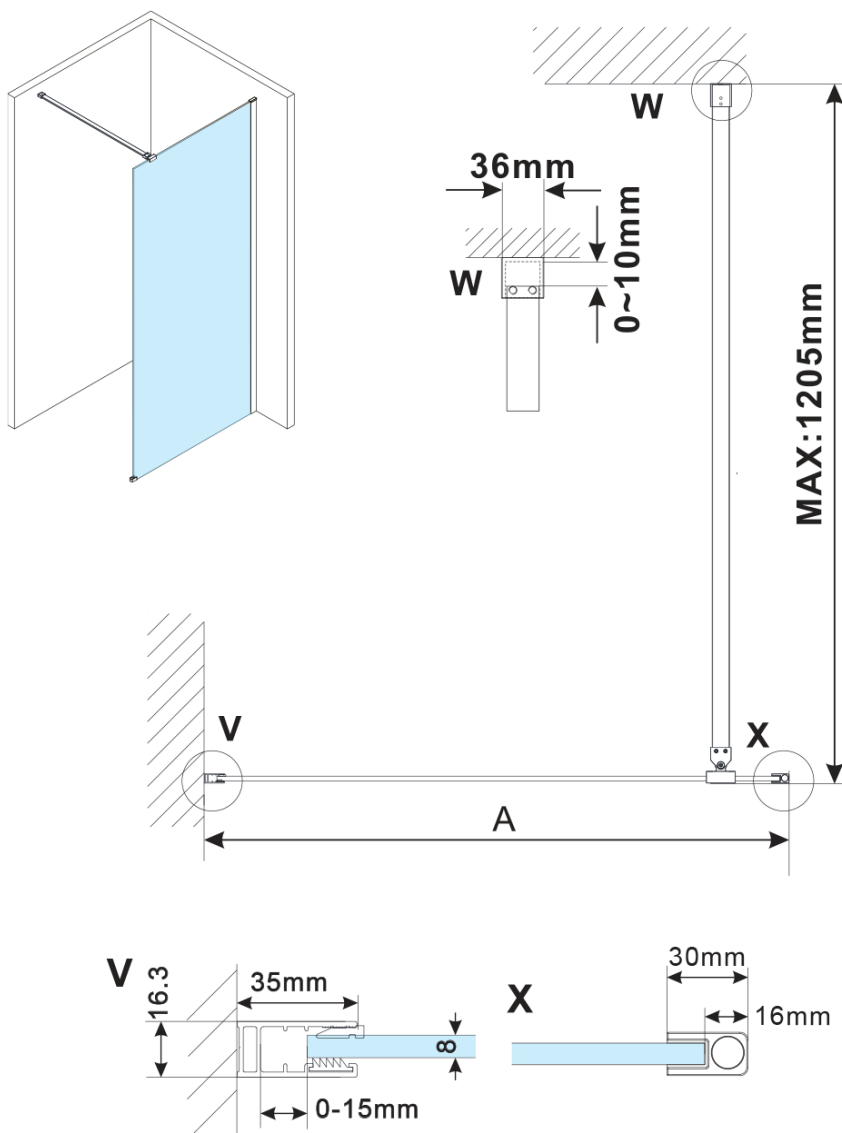

ESCA BLACK MATT Dusch-Glasteil, Wandmontage, graues Glas, 900 mm

Bestellcode: ES1290-02

Grundinformation

Marke: Polysan

Serie: ESCA

Größe

Höhe: 2100 mm

Tiefe: 900 mm

Eigenschaften

Farbenprofil: Schwarz matt

Form: Einwandig Duschabtrennungen fest

Glasfarbe: Rauchglas

Glasbehandlung: Antidrop

Glasdicke: 8 mm

Gewicht / Stück: 39.5 kg

Verpackung: 2 Stück

Garantie: 2 Jahre

Technisches Arbeitsblatt

MODEL	A,mm
ES1070/ES1170/ES1270/ES1370/ES1570	690~705
ES1080/ES1180/ES1280/ES1380/ES1580	790~805
ES1090/ES1190/ES1290/ES1390/ES1590	890~905
ES1010/ES1110/ES1210/ES1310/ES1510	990~1005
ES1011/ES1111/ES1211/ES1311/ES1511	1090~1105
ES1012/ES1112/ES1212/ES1312/ES1512	1190~1205
ES1013/ES1113/ES1213/ES1313/ES1513	1290~1305
ES1014/ES1114/ES1214/ES1314/ES1514	1390~1405
ES1015/ES1115/ES1215/ES1315/ES1515	1490~1505

ESCA BLACK MATT Dusch-Glasteil, Wandmontage,
graues Glas, 900 mm

MODEL	A,mm
ES1070/ES1170/ES1270/ES1370/ES1570	690~705
ES1080/ES1180/ES1280/ES1380/ES1580	790~805
ES1090/ES1190/ES1290/ES1390/ES1590	890~905
ES1010/ES1110/ES1210/ES1310/ES1510	990~1005
ES1011/ES1111/ES1211/ES1311/ES1511	1090~1105
ES1012/ES1112/ES1212/ES1312/ES1512	1190~1205