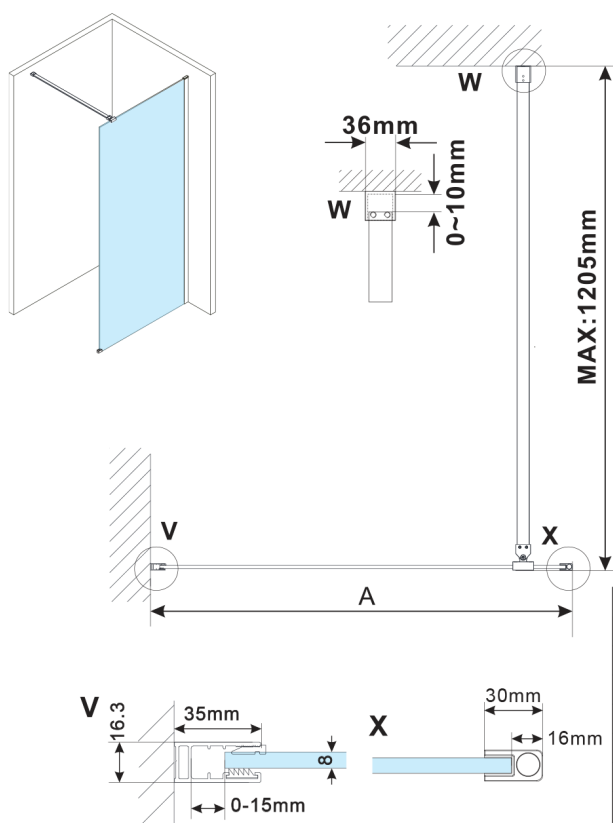

# ESCA BLACK MATT Dusch-Glasteil, Wandmontage, graues Glas, 800 mm

Bestellcode: ES1280-02

## Größe

Höhe: 2100 mm

Tiefe: 800 mm

## Technisches Arbeitsblatt

MODEL	A,mm
ES1070,ES1170,ES1270,ES1370,ES1570	690~705
ES1080,ES1180,ES1280,ES1380,ES1580	790~805
ES1090,ES1190,ES1290,ES1390,ES1590	890~905
ES1010,ES1110,ES1210,ES1310,ES1510	990~1005
ES1011,ES1111,ES1211,ES1311,ES1511	1090~1105
ES1012,ES1112,ES1212,ES1312,ES1512	1190~1205
ES1013,ES1113,ES1213,ES1313,ES1513	1290~1305
ES1014,ES1114,ES1214,ES1314,ES1514	1390~1405
ES1015,ES1115,ES1215,ES1315,ES1515	1490~1505

ESCA BLACK MATT Dusch-Glasteil, Wandmontage,  
graues Glas, 800 mm

MODEL	A,mm
ES1070,ES1170,ES1270,ES1370,ES1570	690-705
ES1080,ES1180,ES1280,ES1380,ES1580	790-805
ES1090,ES1190,ES1290,ES1390,ES1590	890-905
ES1010,ES1110,ES1210,ES1310,ES1510	990-1005
ES1011,ES1111,ES1211,ES1311,ES1511	1090-1105
ES1012,ES1112,ES1212,ES1312,ES1512	1190-1205