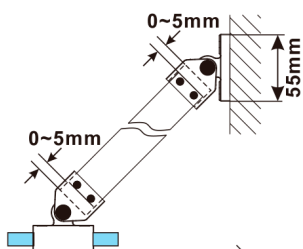

# ESCA BLACK MATT Dusch-Glasteil, Wandmontage, graues Glas, 800 mm

Bestellcode: ES1280-02

## Größe

Höhe: 2100 mm

Tiefe: 800 mm

## Technisches Arbeitsblatt

MODEL	A,mm
ES1070,ES1170,ES1270,ES1370,ES1570	690~705
ES1080,ES1180,ES1280,ES1380,ES1580	790~805
ES1090,ES1190,ES1290,ES1390,ES1590	890~905
ES1010,ES1110,ES1210,ES1310,ES1510	990~1005
ES1011,ES1111,ES1211,ES1311,ES1511	1090~1105
ES1012,ES1112,ES1212,ES1312,ES1512	1190~1205
ES1013,ES1113,ES1213,ES1313,ES1513	1290~1305
ES1014,ES1114,ES1214,ES1314,ES1514	1390~1405
ES1015,ES1115,ES1215,ES1315,ES1515	1490~1505

ESCA BLACK MATT Dusch-Glasteil, Wandmontage,  
graues Glas, 800 mm

MODEL	A,mm
ES1070,ES1170,ES1270,ES1370,ES1570	690-705
ES1080,ES1180,ES1280,ES1380,ES1580	790-805
ES1090,ES1190,ES1290,ES1390,ES1590	890-905
ES1010,ES1110,ES1210,ES1310,ES1510	990-1005
ES1011,ES1111,ES1211,ES1311,ES1511	1090-1105
ES1012,ES1112,ES1212,ES1312,ES1512	1190-1205