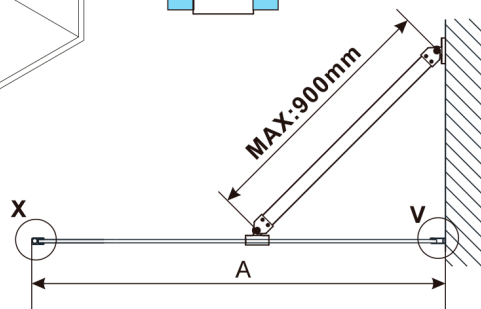

## Größe

Höhe: 2100 mm

Tiefe: 800 mm

## Technisches Arbeitsblatt

MODEL	A,mm
ES1070,ES1170,ES1270,ES1370,ES1570	690~705
ES1080,ES1180,ES1280,ES1380,ES1580	790~805
ES1090,ES1190,ES1290,ES1390,ES1590	890~905
ES1010,ES1110,ES1210,ES1310,ES1510	990~1005
ES1011,ES1111,ES1211,ES1311,ES1511	1090~1105
ES1012,ES1112,ES1212,ES1312,ES1512	1190~1205
ES1013,ES1113,ES1213,ES1313,ES1513	1290~1305
ES1014,ES1114,ES1214,ES1314,ES1514	1390~1405
ES1015,ES1115,ES1215,ES1315,ES1515	1490~1505

ESCA BLACK MATT Dusch-Glasteil, Wandmontage,  
graues Glas, 800 mm

MODEL	A,mm
ES1070,ES1170,ES1270,ES1370,ES1570	690-705
ES1080,ES1180,ES1280,ES1380,ES1580	790-805
ES1090,ES1190,ES1290,ES1390,ES1590	890-905
ES1010,ES1110,ES1210,ES1310,ES1510	990-1005
ES1011,ES1111,ES1211,ES1311,ES1511	1090-1105
ES1012,ES1112,ES1212,ES1312,ES1512	1190-1205