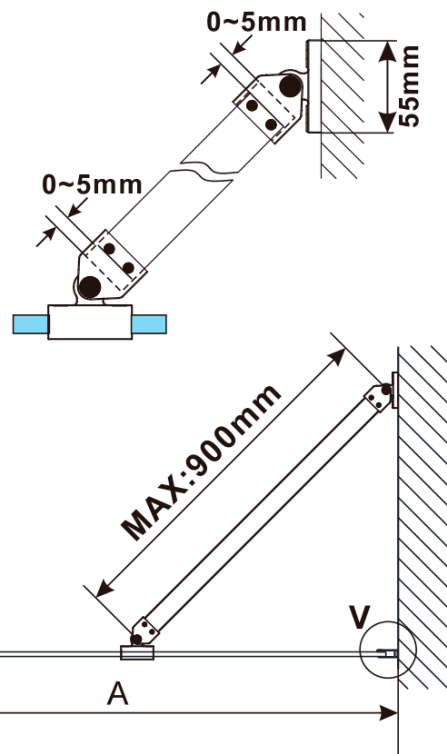

ESCA BLACK MATT Dusch-Glasteil, Wandmontage, graues Glas, 700 mm

Bestellcode: ES1270-02

Grundinformation

Marke: Polysan

Serie: ESCA

Größe

Höhe: 2100 mm

Tiefe: 700 mm

Eigenschaften

Farbenprofil: Schwarz matt

Form: Einwandig Duschabtrennungen fest

Glasfarbe: Rauchglas

Glasbehandlung: Antidrop

Glasdicke: 8 mm

Gewicht / Stück: 32.5 kg

Verpackung: 2 Stück

Garantie: 2 Jahre

Technisches Arbeitsblatt

MODEL	A,mm
ES1070/ES1170/ES1270/ES1370/ES1570	690~705
ES1080/ES1180/ES1280/ES1380/ES1580	790~805
ES1090/ES1190/ES1290/ES1390/ES1590	890~905
ES1010/ES1110/ES1210/ES1310/ES1510	990~1005
ES1011/ES1111/ES1211/ES1311/ES1511	1090~1105
ES1012/ES1112/ES1212/ES1312/ES1512	1190~1205
ES1013/ES1113/ES1213/ES1313/ES1513	1290~1305
ES1014/ES1114/ES1214/ES1314/ES1514	1390~1405
ES1015/ES1115/ES1215/ES1315/ES1515	1490~1505

ESCA BLACK MATT Dusch-Glasteil, Wandmontage,
graues Glas, 700 mm

MODEL	A,mm
ES1070/ES1170/ES1270/ES1370/ES1570	690~705
ES1080/ES1180/ES1280/ES1380/ES1580	790~805
ES1090/ES1190/ES1290/ES1390/ES1590	890~905
ES1010/ES1110/ES1210/ES1310/ES1510	990~1005
ES1011/ES1111/ES1211/ES1311/ES1511	1090~1105
ES1012/ES1112/ES1212/ES1312/ES1512	1190~1205