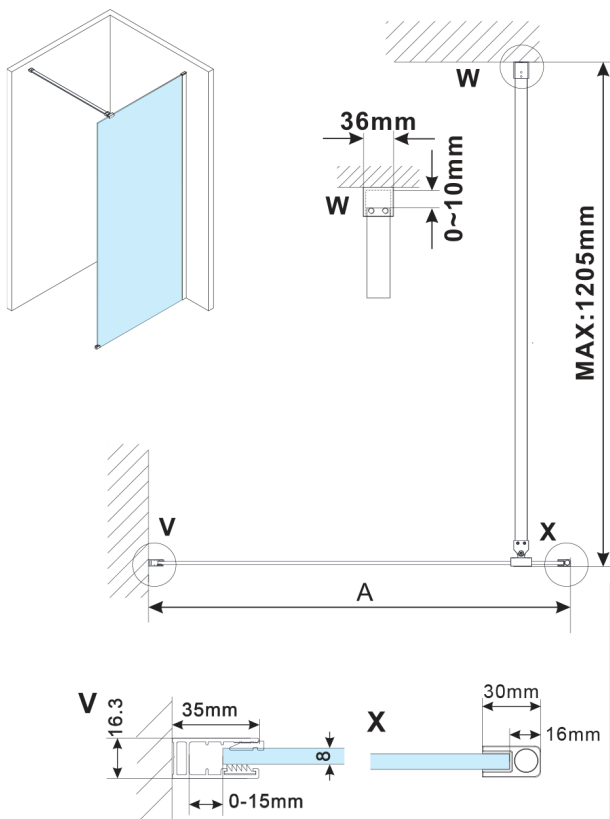

ESCA BLACK MATT Dusch-Glasteil, Wandmontage, graues Glas, 1400 mm

Bestellcode: ES1214-02

Größe

Höhe: 2100 mm

Tiefe: 1400 mm

Eigenschaften

Garantie: 2 Jahre

Technisches Arbeitsblatt

MODEL	A,mm
ES1070,ES1170,ES1270,ES1370,ES1570	690~705
ES1080,ES1180,ES1280,ES1380,ES1580	790~805
ES1090,ES1190,ES1290,ES1390,ES1590	890~905
ES1010,ES1110,ES1210,ES1310,ES1510	990~1005
ES1011,ES1111,ES1211,ES1311,ES1511	1090~1105
ES1012,ES1112,ES1212,ES1312,ES1512	1190~1205
ES1013,ES1113,ES1213,ES1313,ES1513	1290~1305
ES1014,ES1114,ES1214,ES1314,ES1514	1390~1405
ES1015,ES1115,ES1215,ES1315,ES1515	1490~1505