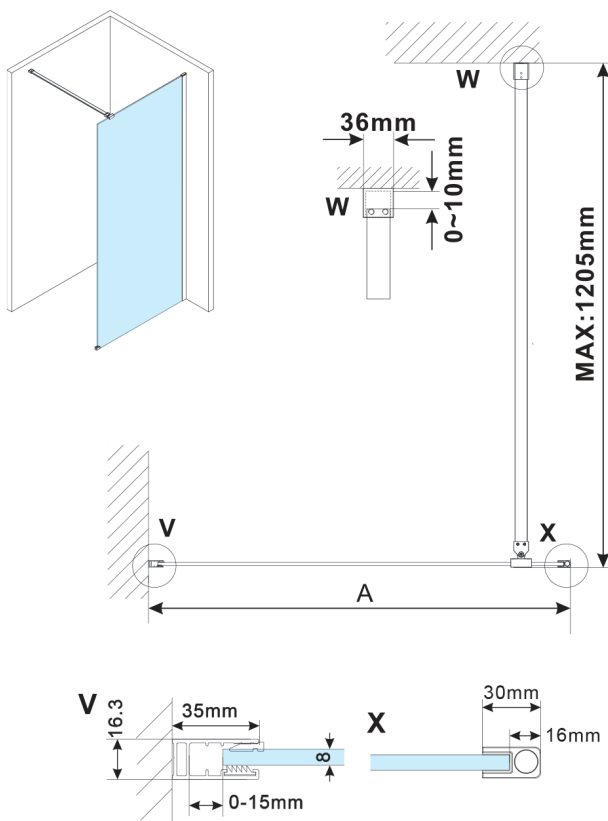

## ESCA BLACK MATT Dusch-Glasteil, Wandmontage, graues Glas, 1300 mm

Bestellcode: ES1213-02

### Größe

Höhe: 2100 mm

Tiefe: 1300 mm

## Technisches Arbeitsblatt

MODEL	A,mm
ES1070,ES1170,ES1270,ES1370,ES1570	690~705
ES1080,ES1180,ES1280,ES1380,ES1580	790~805
ES1090,ES1190,ES1290,ES1390,ES1590	890~905
ES1010,ES1110,ES1210,ES1310,ES1510	990~1005
ES1011,ES1111,ES1211,ES1311,ES1511	1090~1105
ES1012,ES1112,ES1212,ES1312,ES1512	1190~1205
ES1013,ES1113,ES1213,ES1313,ES1513	1290~1305
ES1014,ES1114,ES1214,ES1314,ES1514	1390~1405
ES1015,ES1115,ES1215,ES1315,ES1515	1490~1505