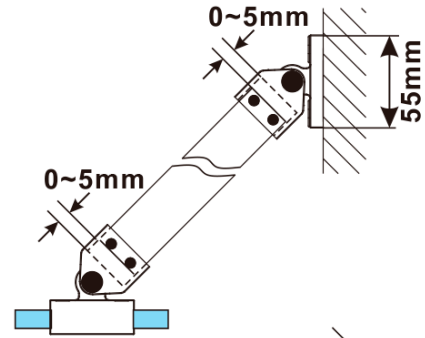

ESCA BLACK MATT Dusch-Glasteil, Wandmontage, graues Glas, 1200 mm

Bestellcode: ES1212-02

Grundinformation

Marke: Polysan

Serie: ESCA

Größe

Höhe: 2100 mm

Tiefe: 1200 mm

Eigenschaften

Farbenprofil: Schwarz matt

Form: Einwandig Duschabtrennungen fest

Glasfarbe: Rauchglas

Glasbehandlung: Antidrop

Glasdicke: 8 mm

Gewicht / Stück: 66.5 kg

Verpackung: 2 Stück

Garantie: 2 Jahre

Technisches Arbeitsblatt

MODEL	A,mm
ES1070/ES1170/ES1270/ES1370/ES1570	690~705
ES1080/ES1180/ES1280/ES1380/ES1580	790~805
ES1090/ES1190/ES1290/ES1390/ES1590	890~905
ES1010/ES1110/ES1210/ES1310/ES1510	990~1005
ES1011/ES1111/ES1211/ES1311/ES1511	1090~1105
ES1012/ES1112/ES1212/ES1312/ES1512	1190~1205
ES1013/ES1113/ES1213/ES1313/ES1513	1290~1305
ES1014/ES1114/ES1214/ES1314/ES1514	1390~1405
ES1015/ES1115/ES1215/ES1315/ES1515	1490~1505

ESCA BLACK MATT Dusch-Glasteil, Wandmontage,
graues Glas, 1200 mm

MODEL	A,mm
ES1070/ES1170/ES1270/ES1370/ES1570	690~705
ES1080/ES1180/ES1280/ES1380/ES1580	790~805
ES1090/ES1190/ES1290/ES1390/ES1590	890~905
ES1010/ES1110/ES1210/ES1310/ES1510	990~1005
ES1011/ES1111/ES1211/ES1311/ES1511	1090~1105
ES1012/ES1112/ES1212/ES1312/ES1512	1190~1205