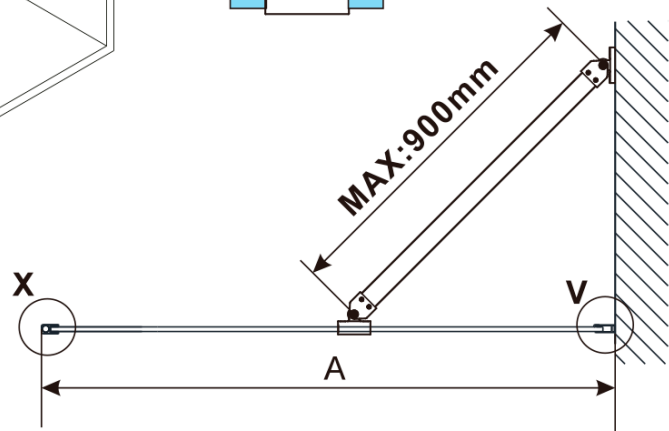

ESCA BLACK MATT Dusch-Glasteil, Wandmontage, graues Glas, 1200 mm

Bestellcode: ES1212-02

Grundinformation

Marke: Polysan

Serie: ESCA

Größe

Höhe: 2100 mm

Tiefe: 1200 mm

Eigenschaften

Farbenprofil: Schwarz matt

Form: Einwandig Duschabtrennungen fest

Glasfarbe: Rauchglas

Glasbehandlung: Antidrop

Glasdicke: 8 mm

Gewicht / Stück: 66.5 kg

Verpackung: 2 Stück

Garantie: 2 Jahre

Technisches Arbeitsblatt

MODEL	A,mm
ES1070/ES1170/ES1270/ES1370/ES1570	690~705
ES1080/ES1180/ES1280/ES1380/ES1580	790~805
ES1090/ES1190/ES1290/ES1390/ES1590	890~905
ES1010/ES1110/ES1210/ES1310/ES1510	990~1005
ES1011/ES1111/ES1211/ES1311/ES1511	1090~1105
ES1012/ES1112/ES1212/ES1312/ES1512	1190~1205
ES1013/ES1113/ES1213/ES1313/ES1513	1290~1305
ES1014/ES1114/ES1214/ES1314/ES1514	1390~1405
ES1015/ES1115/ES1215/ES1315/ES1515	1490~1505

ESCA BLACK MATT Dusch-Glasteil, Wandmontage,
graues Glas, 1200 mm

MODEL	A,mm
ES1070/ES1170/ES1270/ES1370/ES1570	690~705
ES1080/ES1180/ES1280/ES1380/ES1580	790~805
ES1090/ES1190/ES1290/ES1390/ES1590	890~905
ES1010/ES1110/ES1210/ES1310/ES1510	990~1005
ES1011/ES1111/ES1211/ES1311/ES1511	1090~1105
ES1012/ES1112/ES1212/ES1312/ES1512	1190~1205