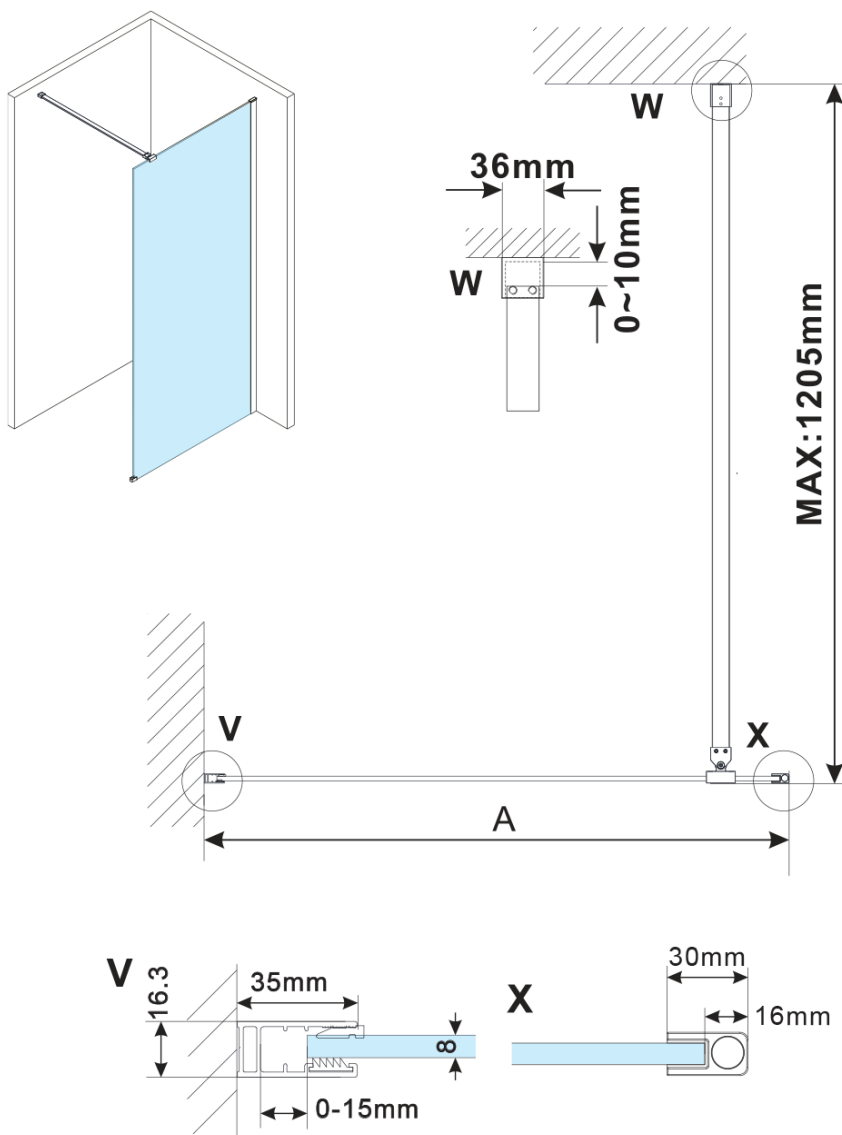

ESCA BLACK MATT Dusch-Glasteil, Wandmontage, graues Glas, 1200 mm

Bestellcode: ES1212-02

Grundinformation

Marke: Polysan

Serie: ESCA

Größe

Höhe: 2100 mm

Tiefe: 1200 mm

Eigenschaften

Farbenprofil: Schwarz matt

Form: Einwandig Duschabtrennungen fest

Glasfarbe: Rauchglas

Glasbehandlung: Antidrop

Glasdicke: 8 mm

Gewicht / Stück: 66.5 kg

Verpackung: 2 Stück

Garantie: 2 Jahre

Technisches Arbeitsblatt

MODEL	A,mm
ES1070/ES1170/ES1270/ES1370/ES1570	690~705
ES1080/ES1180/ES1280/ES1380/ES1580	790~805
ES1090/ES1190/ES1290/ES1390/ES1590	890~905
ES1010/ES1110/ES1210/ES1310/ES1510	990~1005
ES1011/ES1111/ES1211/ES1311/ES1511	1090~1105
ES1012/ES1112/ES1212/ES1312/ES1512	1190~1205
ES1013/ES1113/ES1213/ES1313/ES1513	1290~1305
ES1014/ES1114/ES1214/ES1314/ES1514	1390~1405
ES1015/ES1115/ES1215/ES1315/ES1515	1490~1505

ESCA BLACK MATT Dusch-Glasteil, Wandmontage,
graues Glas, 1200 mm

MODEL	A,mm
ES1070/ES1170/ES1270/ES1370/ES1570	690~705
ES1080/ES1180/ES1280/ES1380/ES1580	790~805
ES1090/ES1190/ES1290/ES1390/ES1590	890~905
ES1010/ES1110/ES1210/ES1310/ES1510	990~1005
ES1011/ES1111/ES1211/ES1311/ES1511	1090~1105
ES1012/ES1112/ES1212/ES1312/ES1512	1190~1205